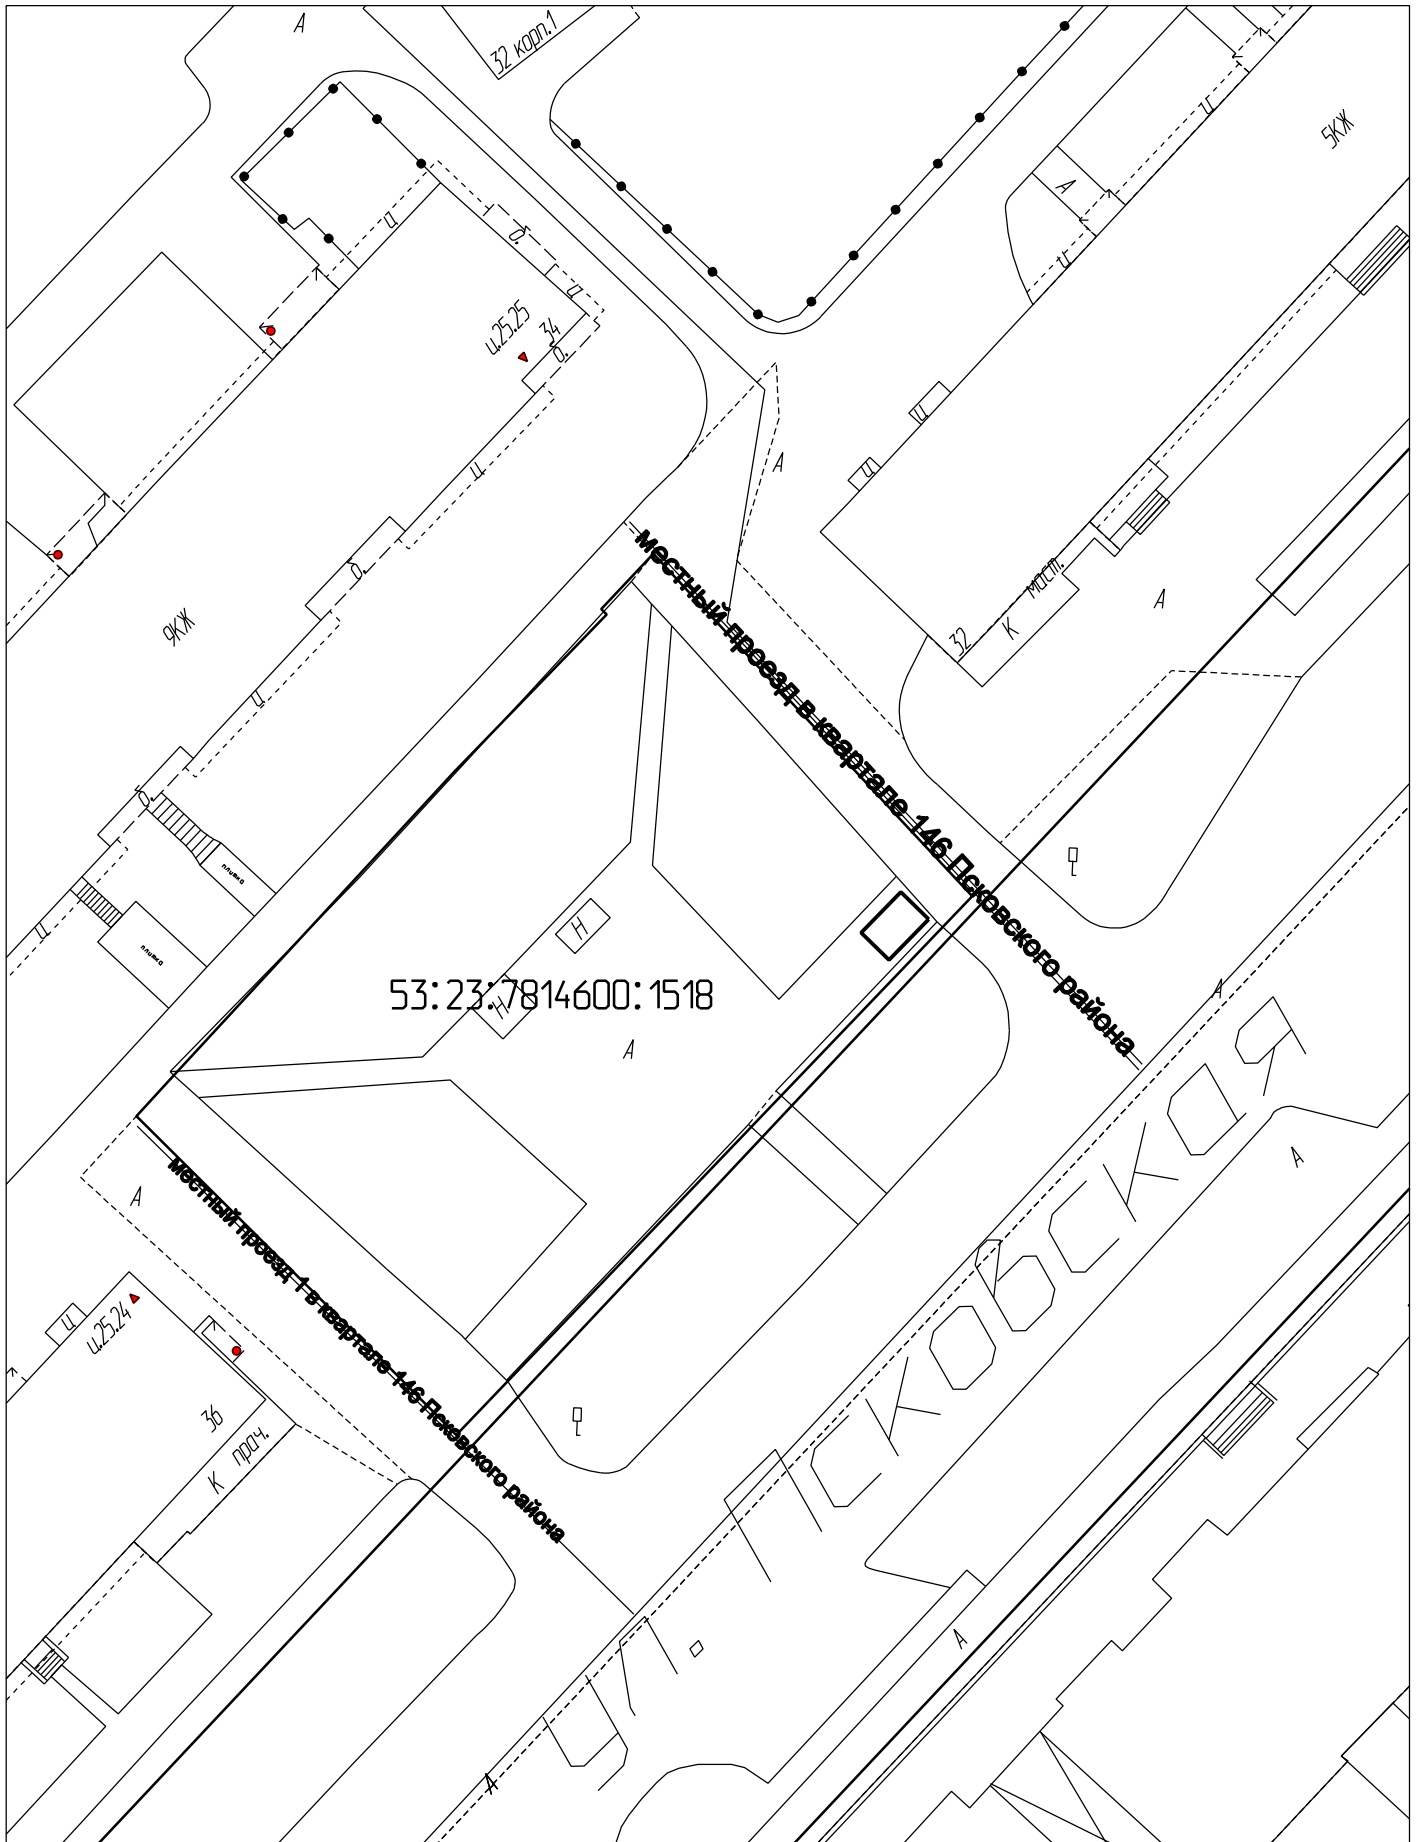

Схема земельного участка
ул. Псковская, д. 34

Условные обозначения:

-  граница земельного участка
-  красная линия

М 1:500