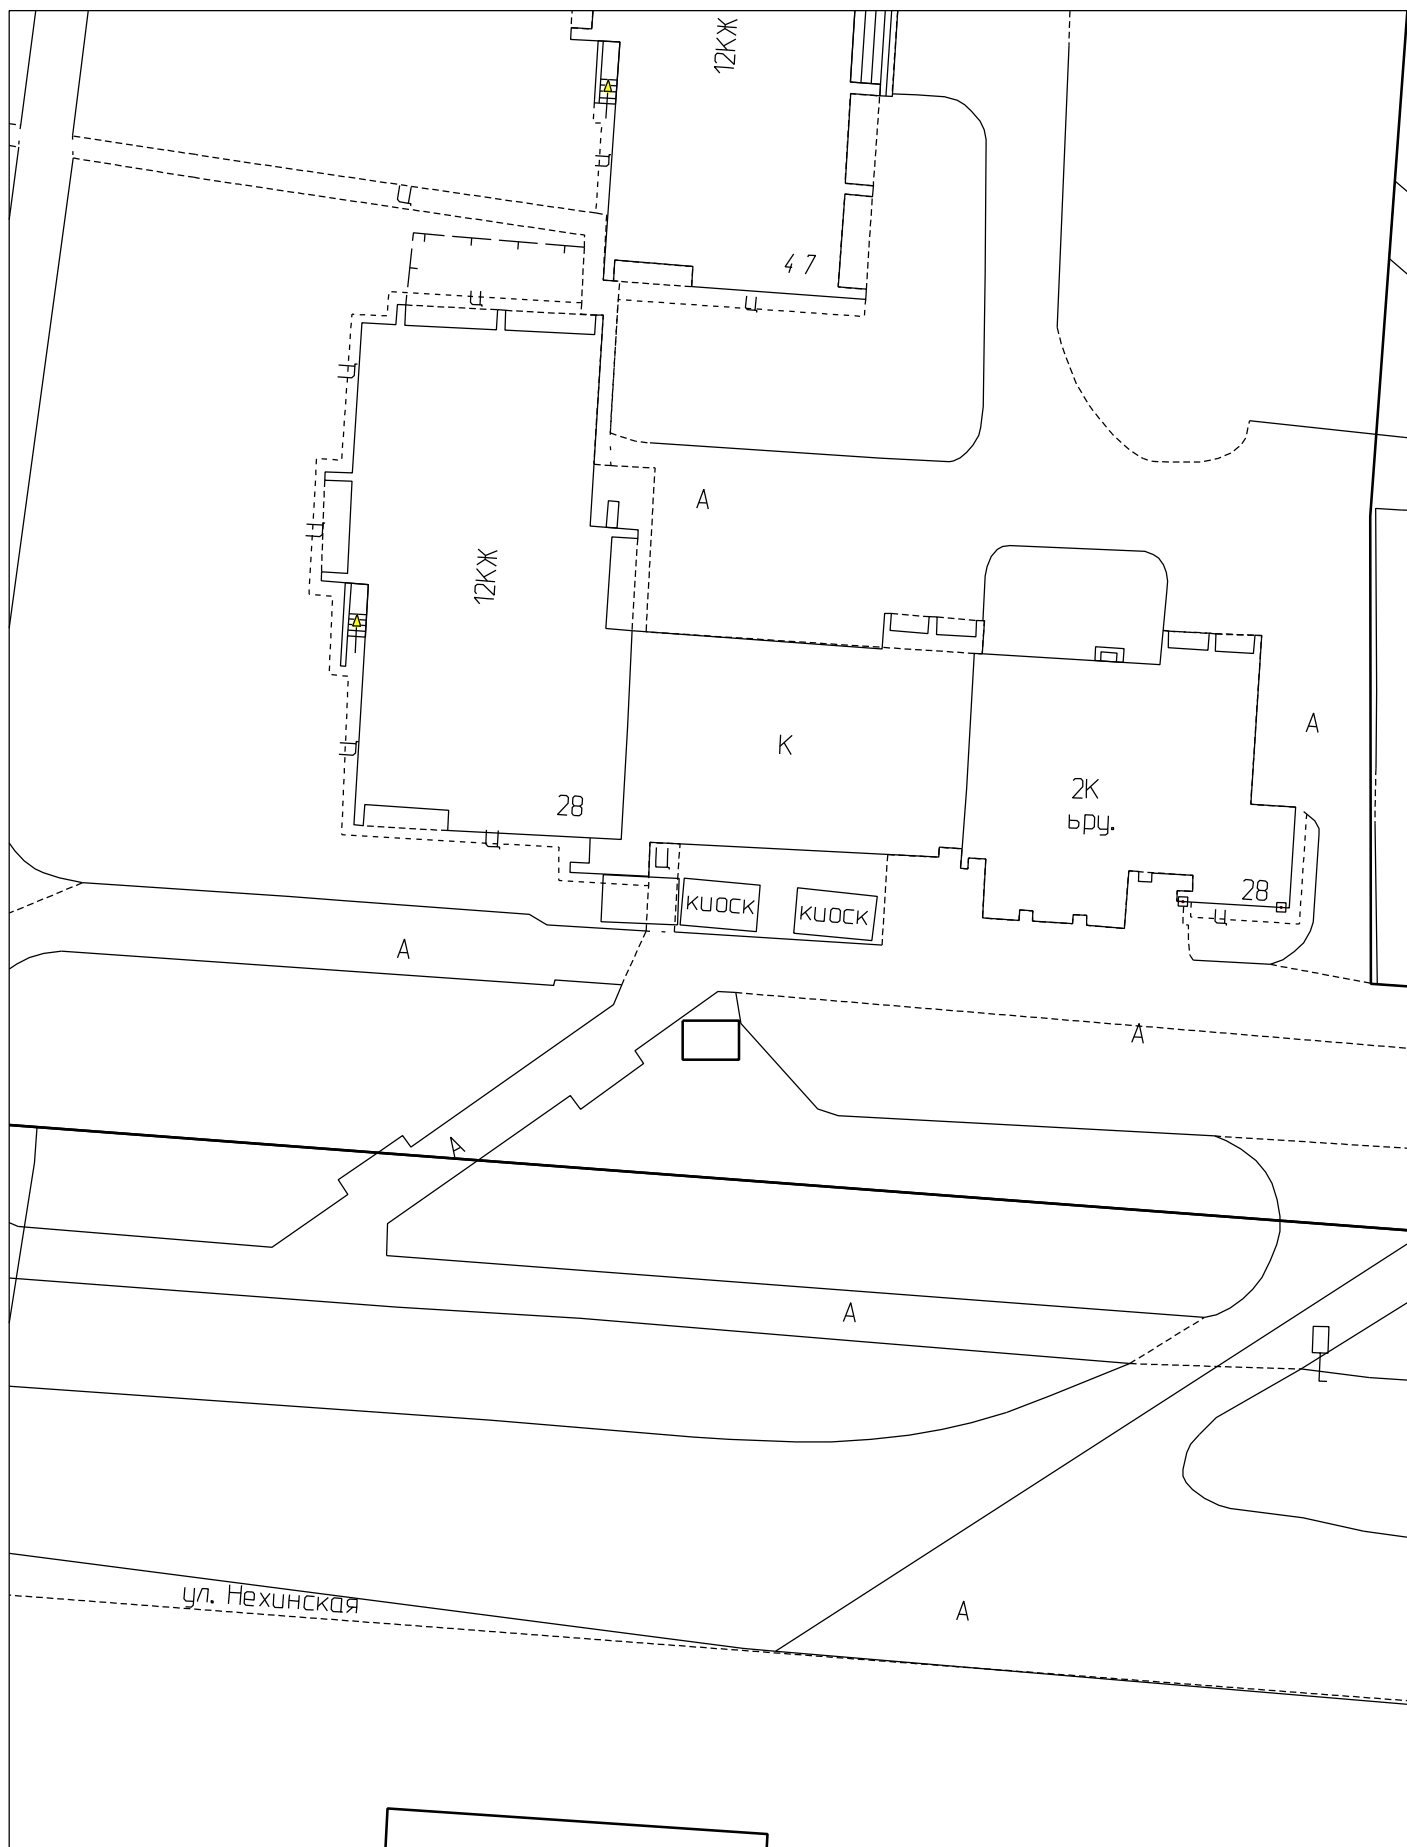

Схема земельного участка
ул. Нехинская, д. 28

Условные обозначения:

-  граница земельного участка
-  красная линия

М 1:500