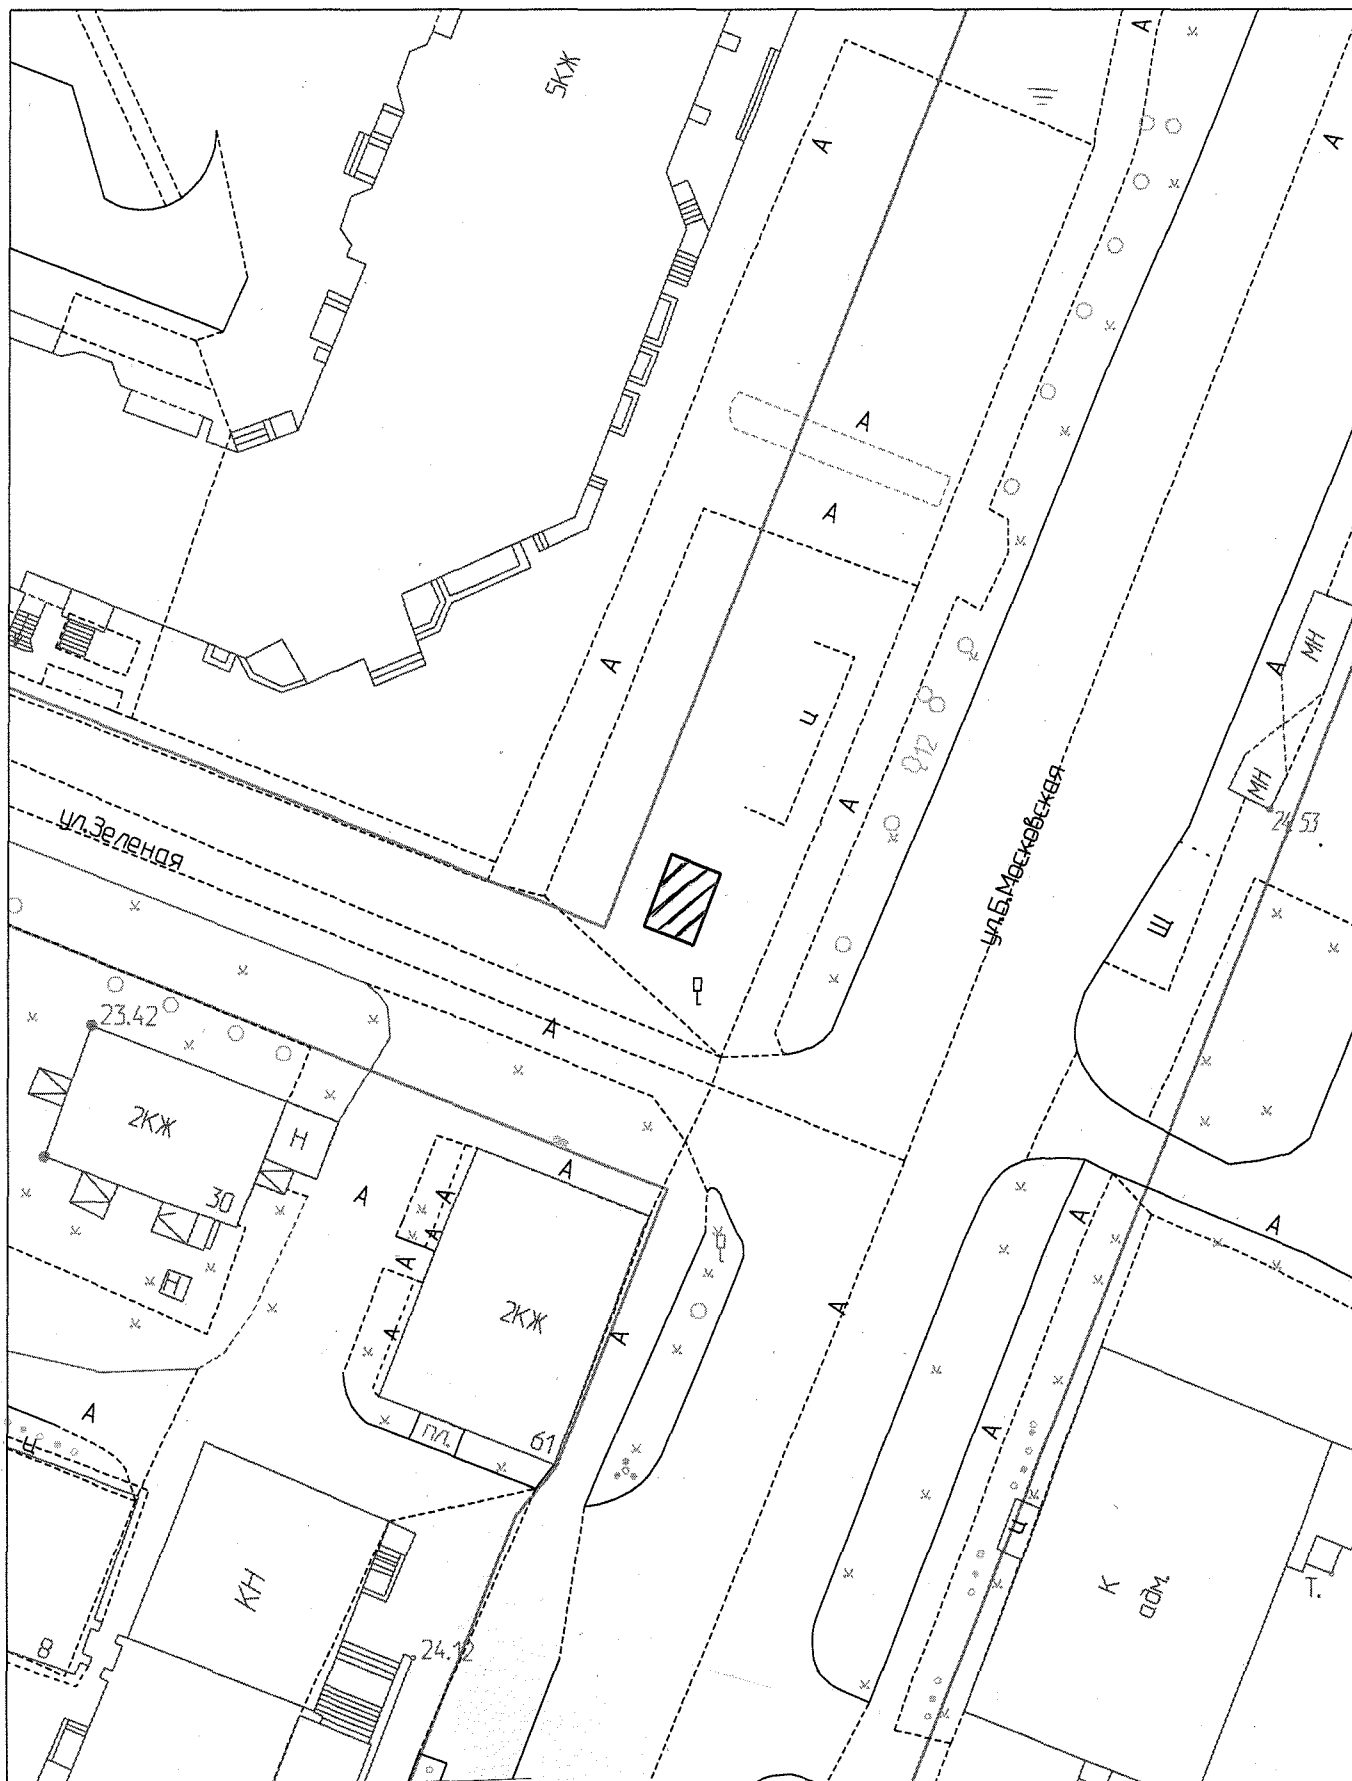

Схема земельного участка  
Большая Московская ул., д. 59

Условные обозначения:

площадка базар

М 1:500