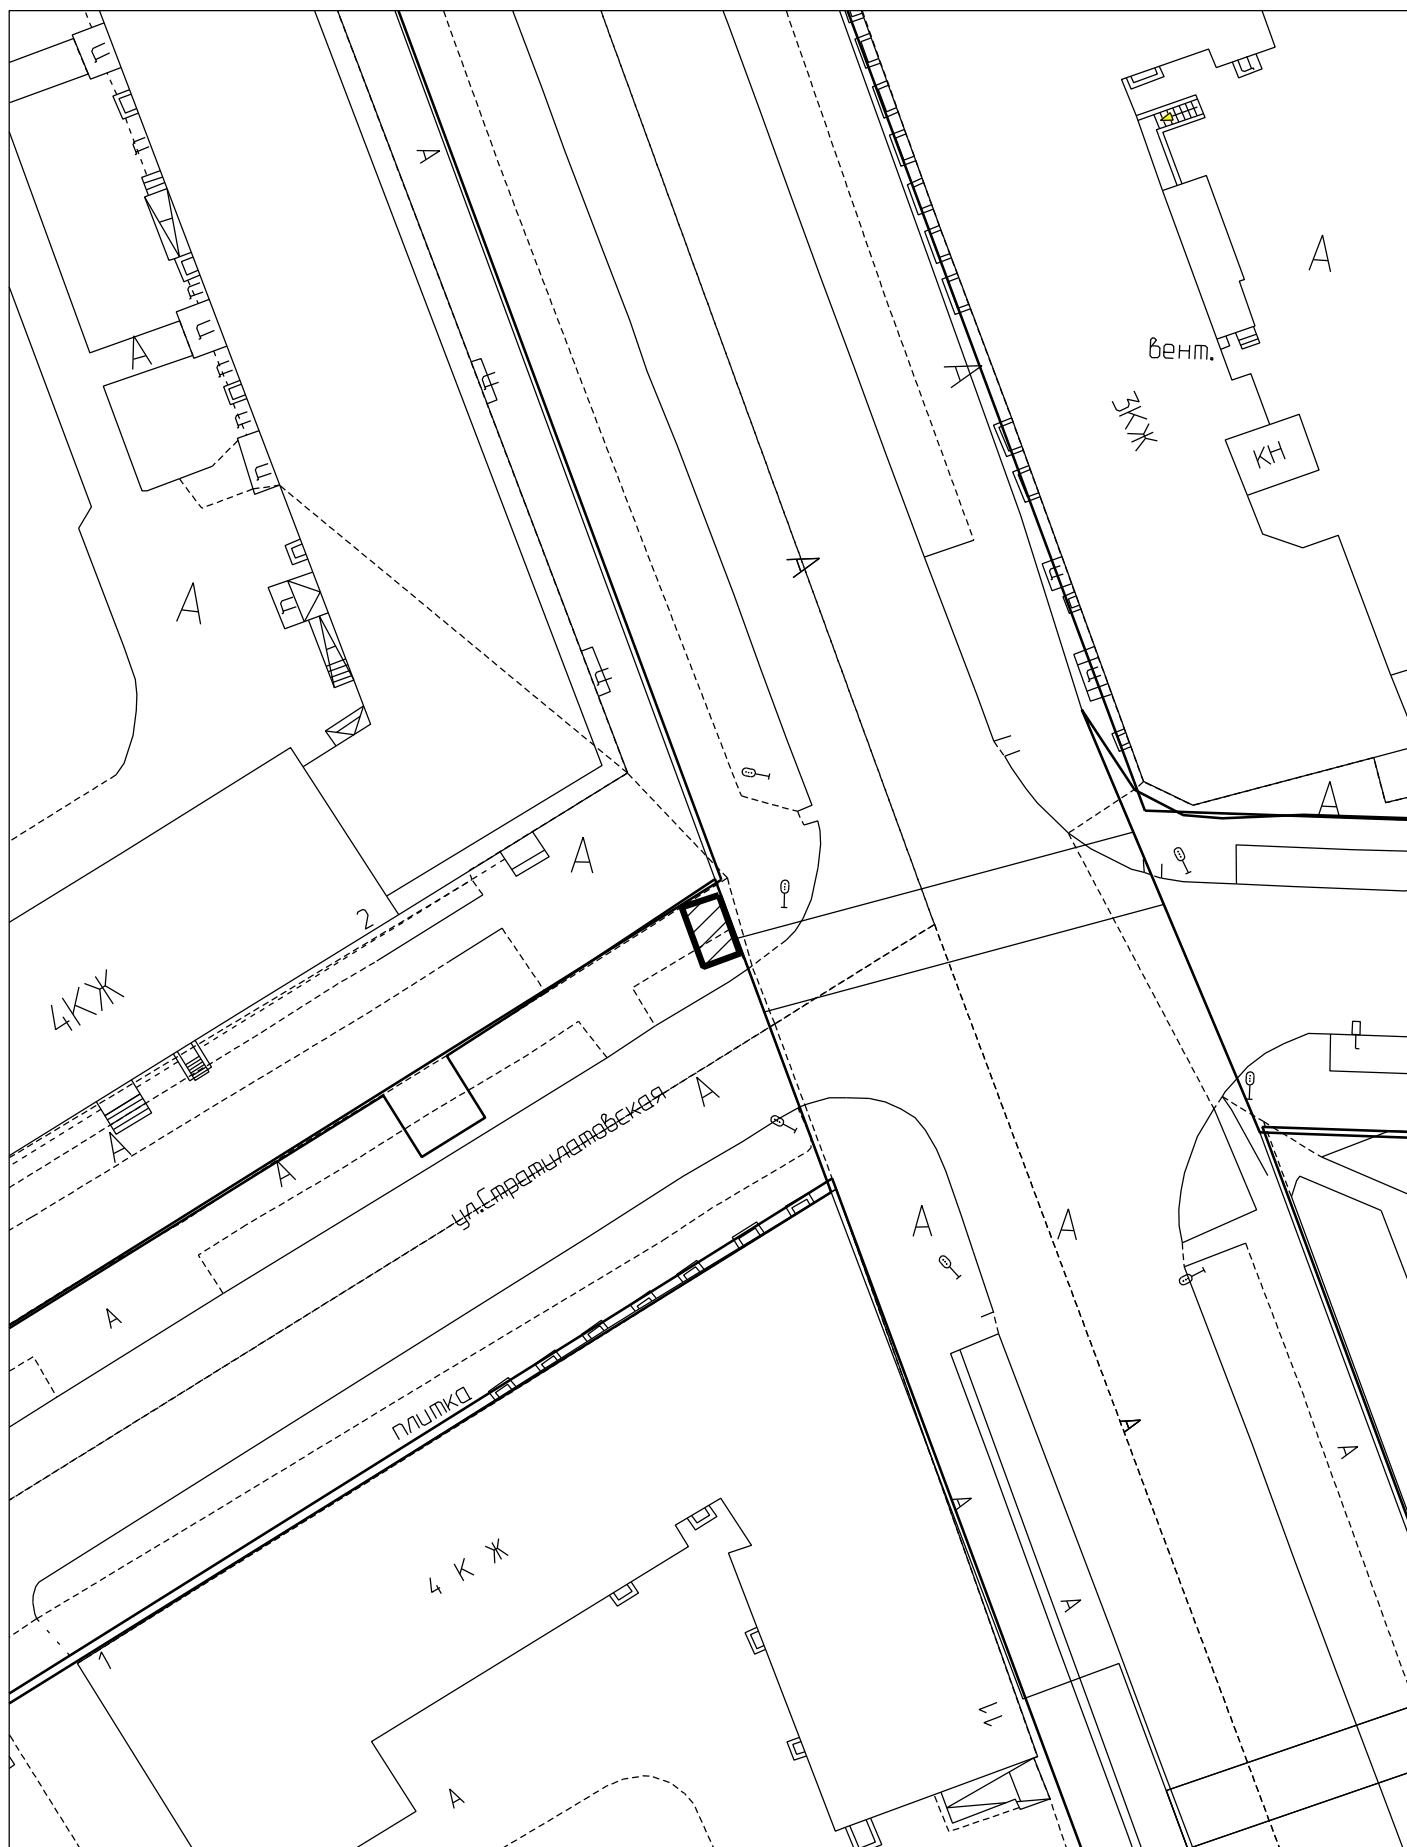

**Схема земельного участка
Б. Санкт-Петербургская, д. 13**

Условные обозначения:

-  граница земельного участка
-  красная линия

М 1:500