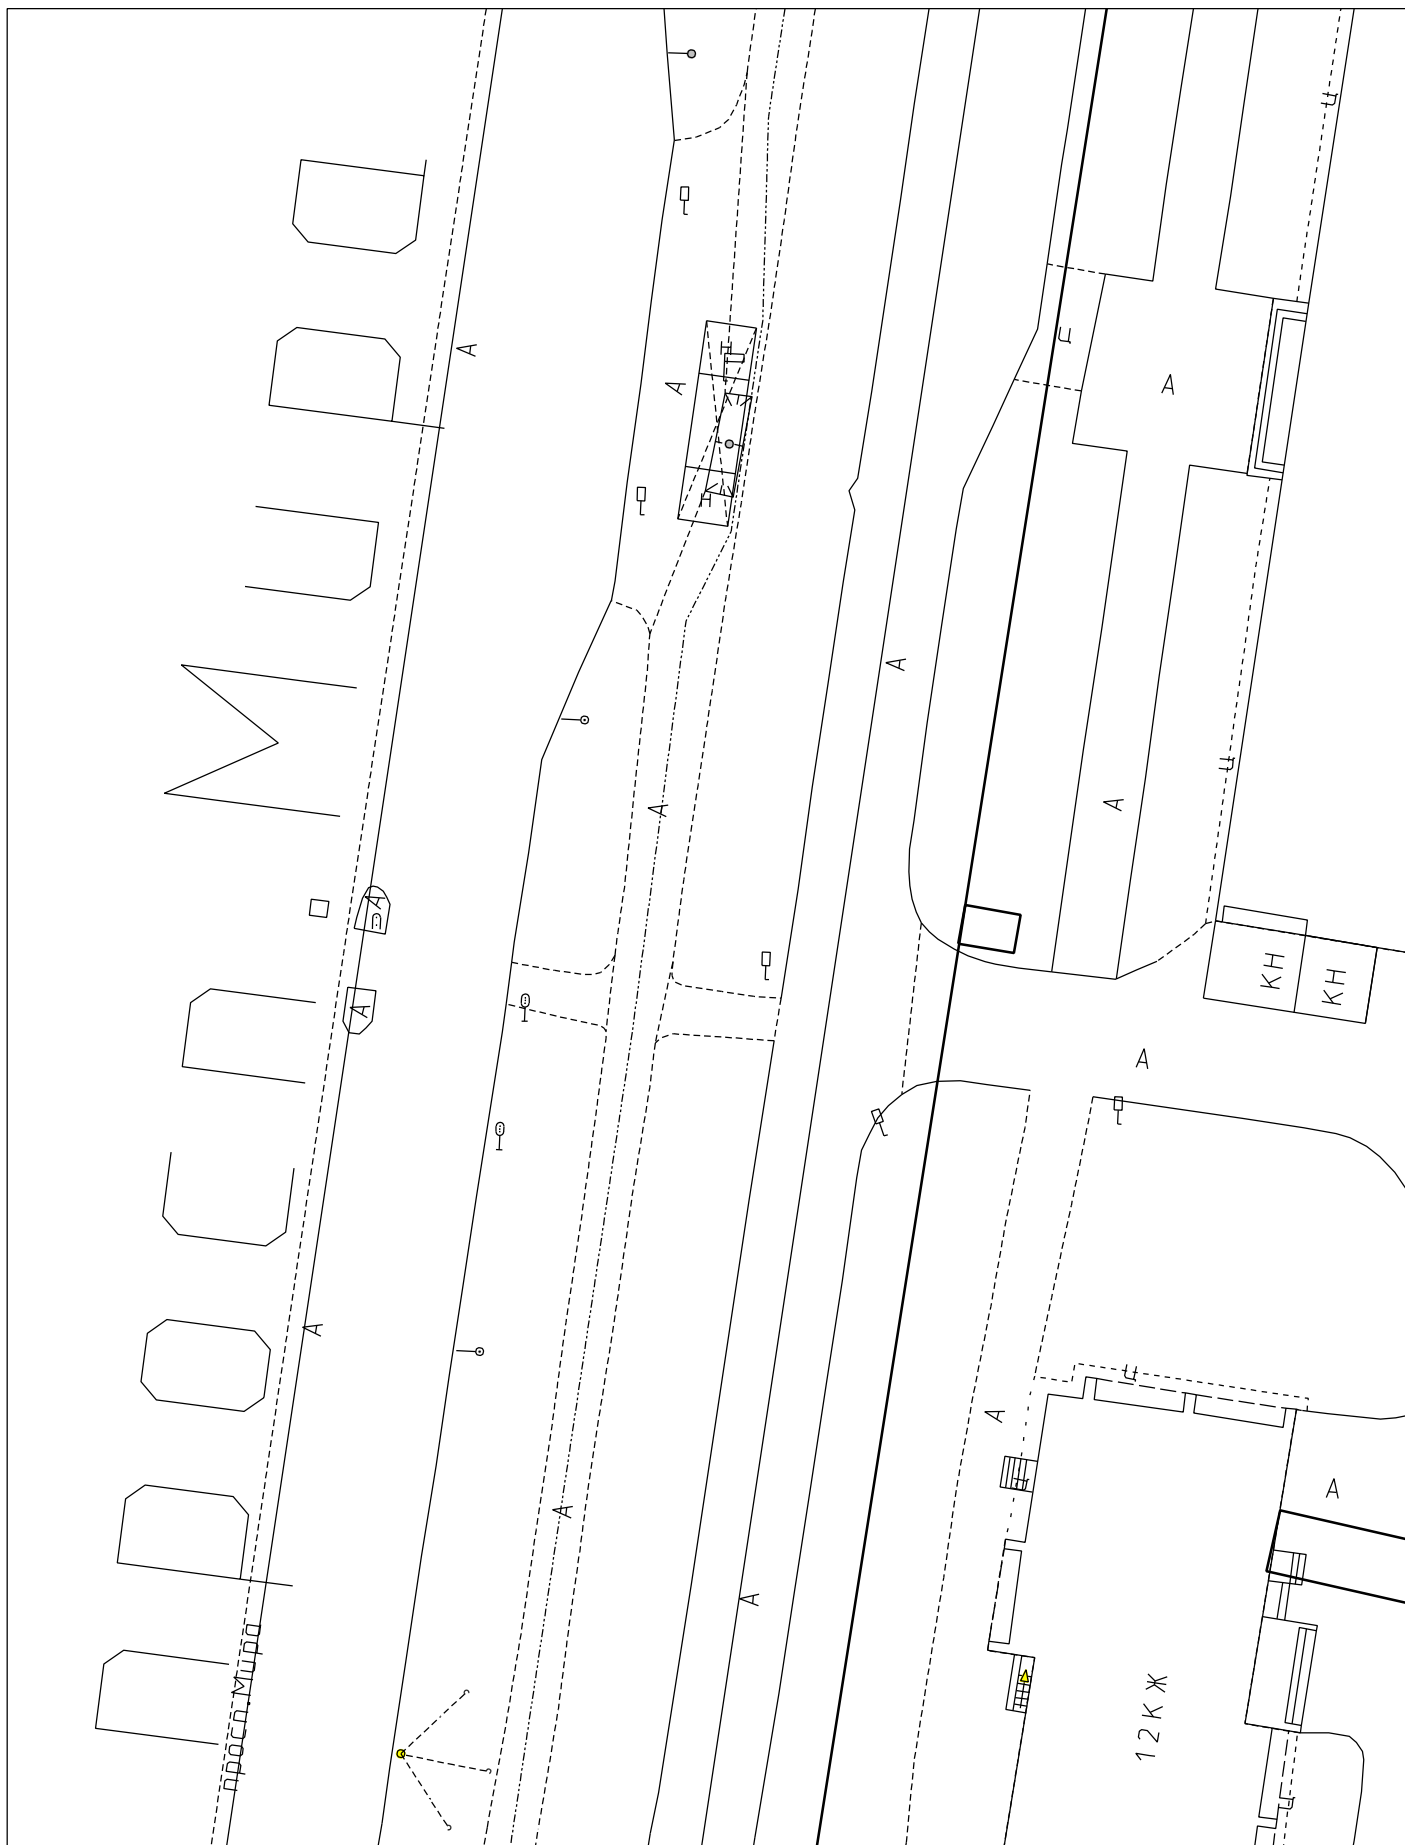

Схема земельного участка
просп. Мира, д. 19

Условные обозначения:

-  граница земельного участка
-  красная линия

М 1:500