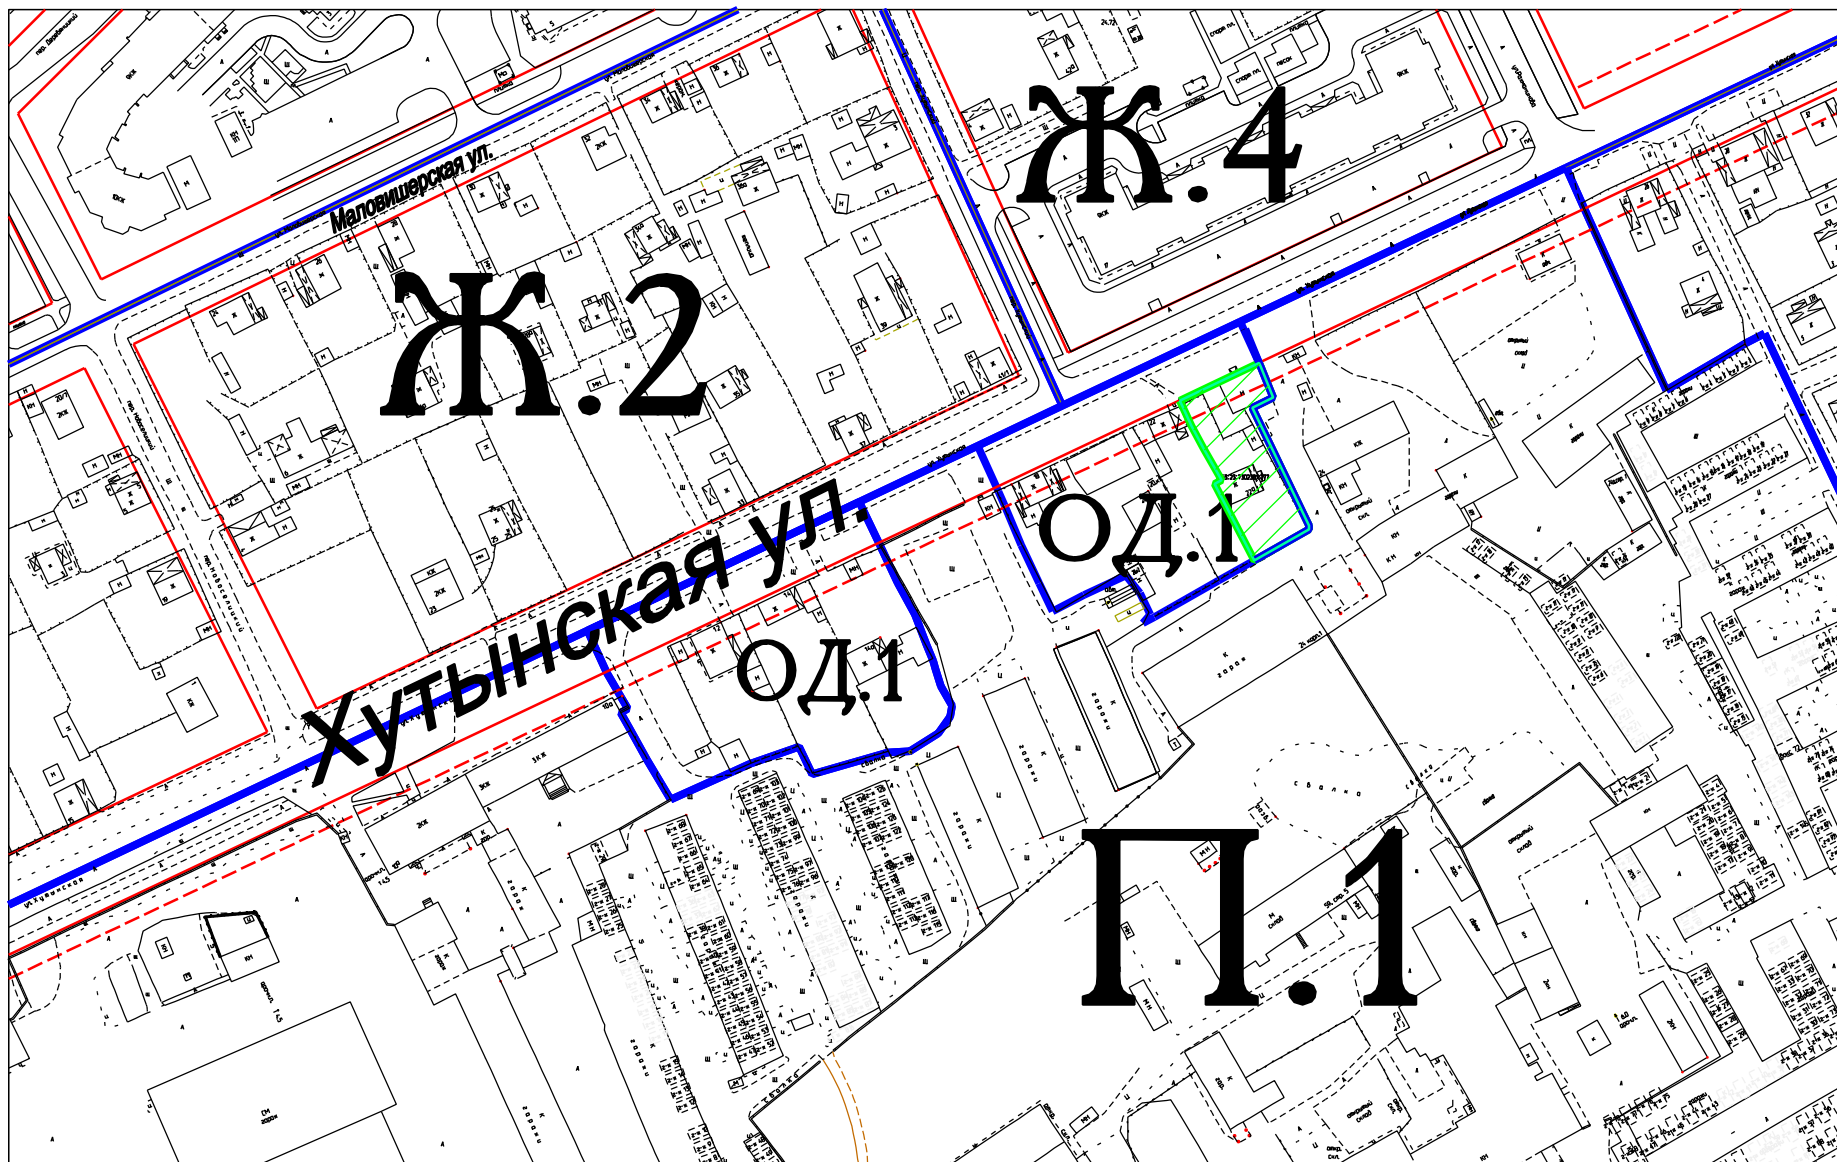

Ситуационная схема вновь образуемого земельного участка  
в кадастровом квартале 53:23:7302301 площадью 909 кв.м по Хутынской ул., д. 226  
зона ОД.1-многофункциональная общественно-деловая зона  
2.1 Для индивидуального жилищного строительства

Условные обозначения:

- граница земельного участка
- красная линия
- граница территориальной зоны