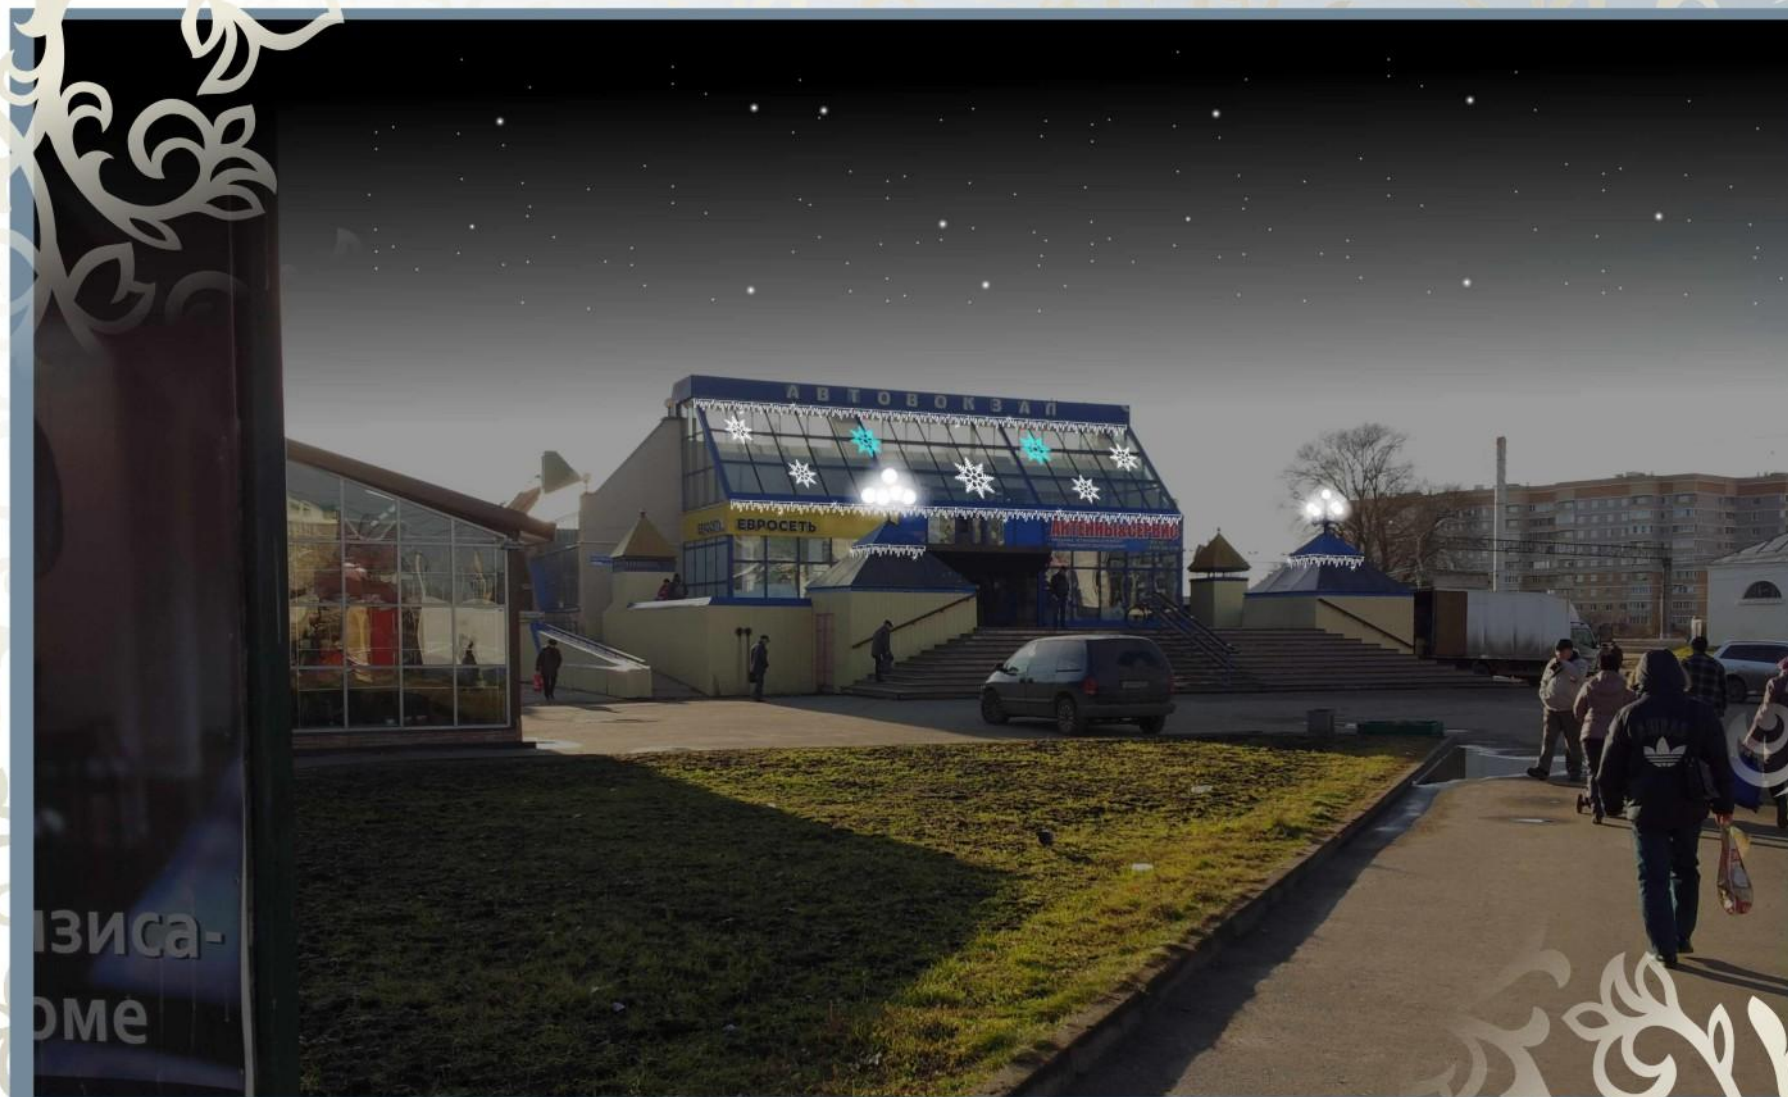

Вокзальная площадь

Здание Автовокзала (проектируемое оформление)