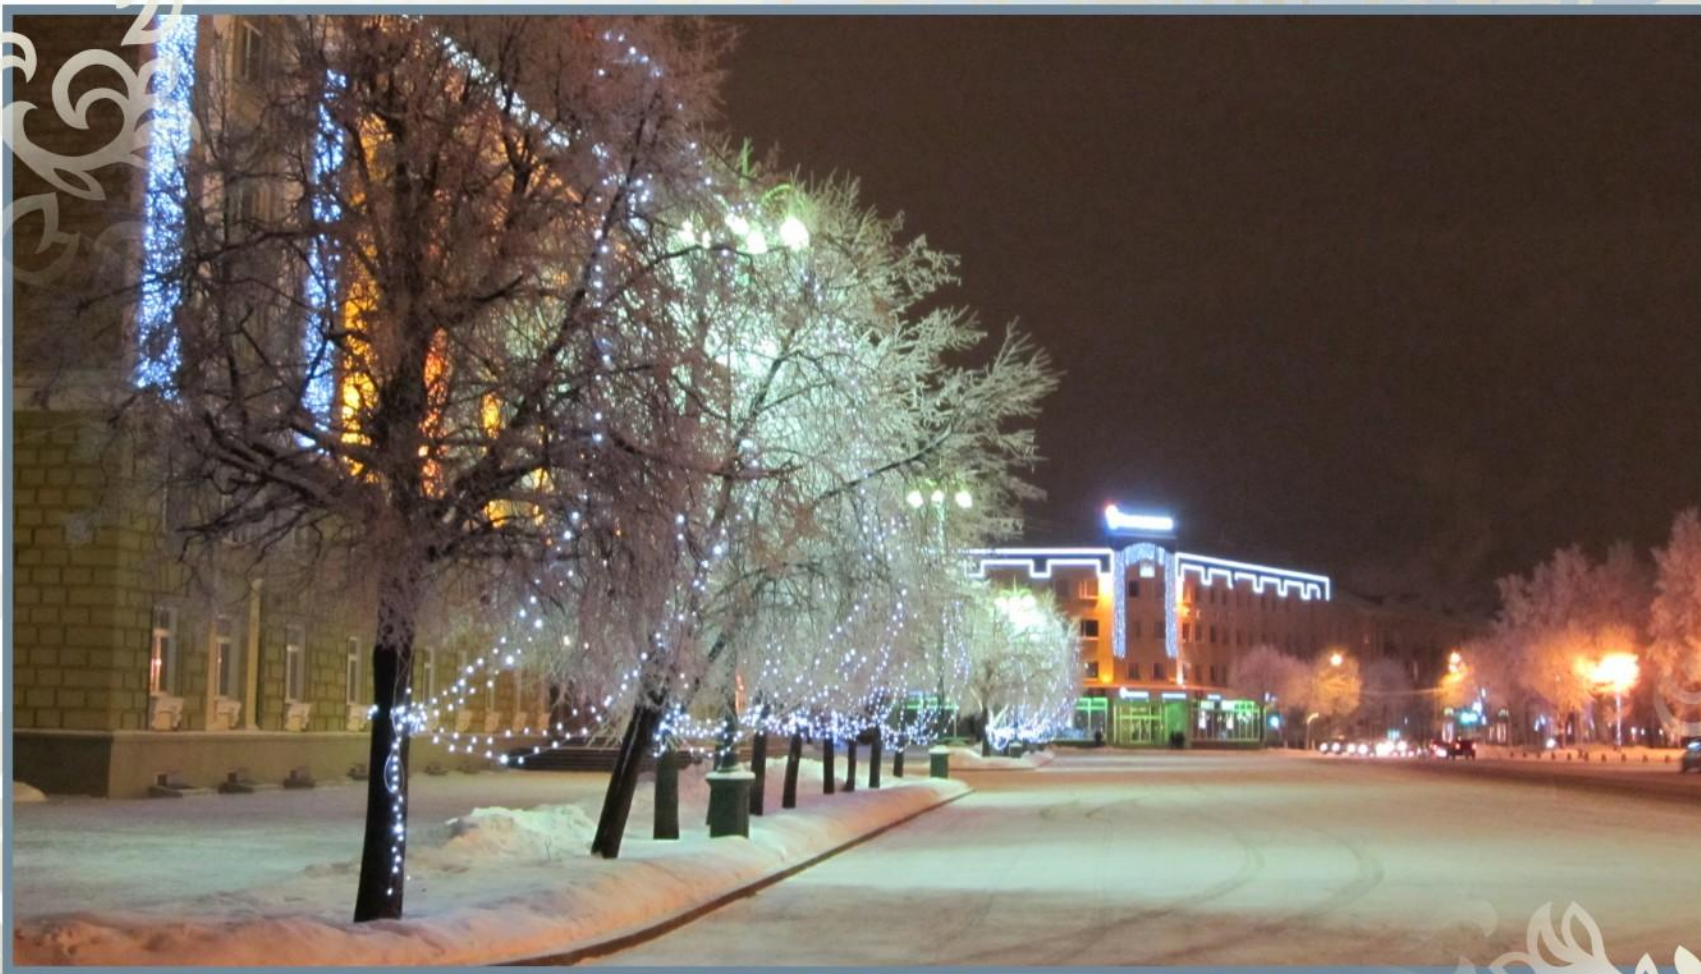

Софийская площадь

Здание ОАО "Ростелеком" (существующее оформление)