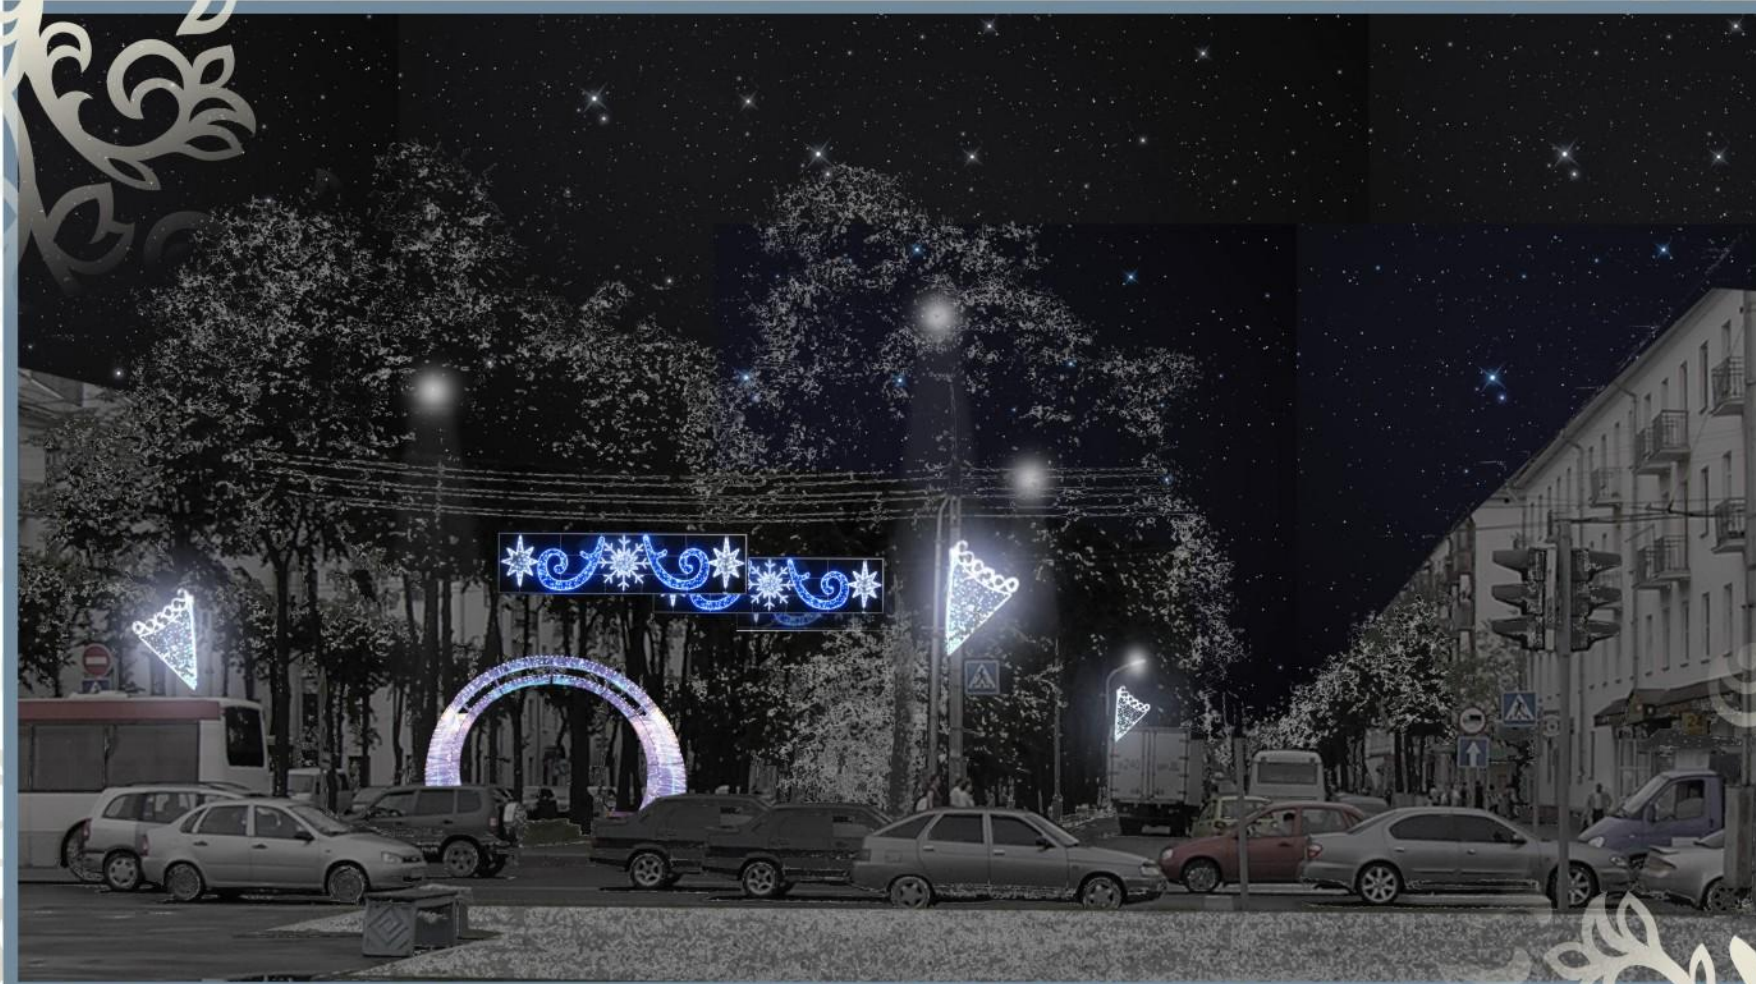

# Каберова-Власьевская ул.

здание Администрации Великого Новгорода (существующие оформление)

Пример исполнения композиции «СФЕРЫ»

Воскресенский бульвар  
аллея (проектируемое оформление)