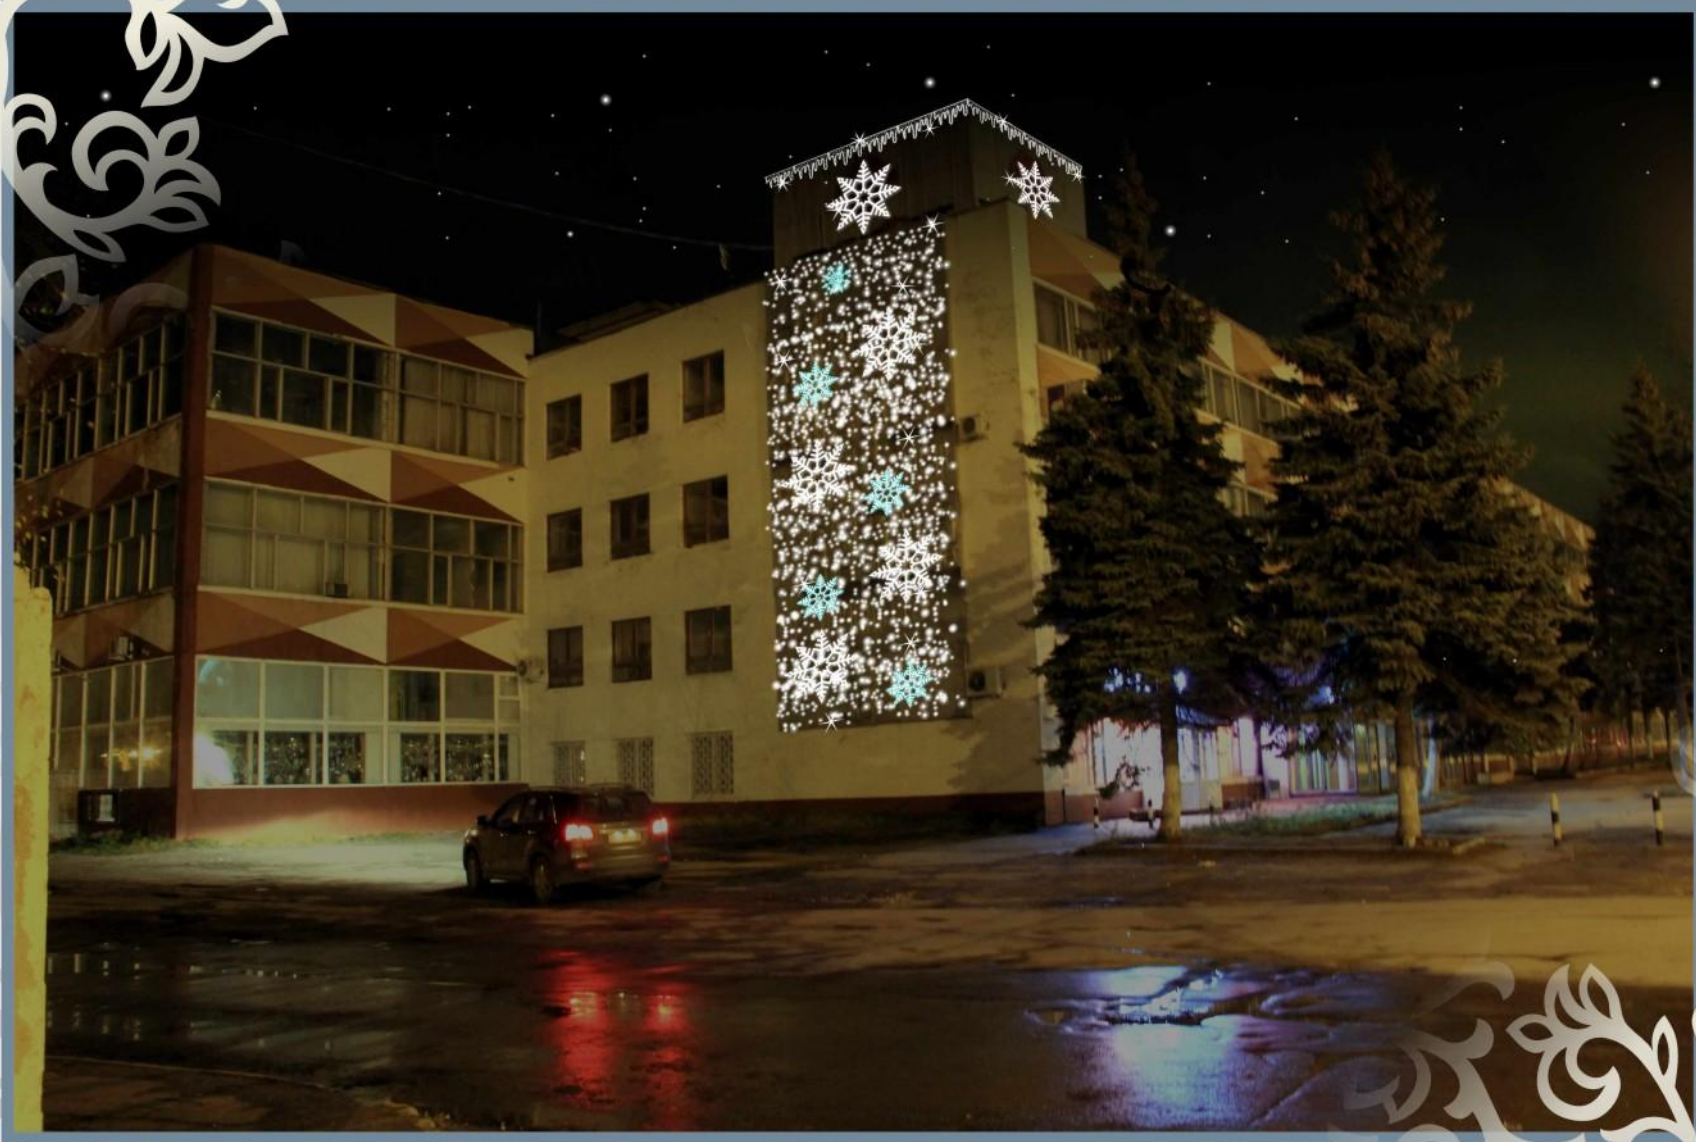

Большая Санкт-Петербургская улица
Здание ОАО "Трансвит" (проектируемое оформление)