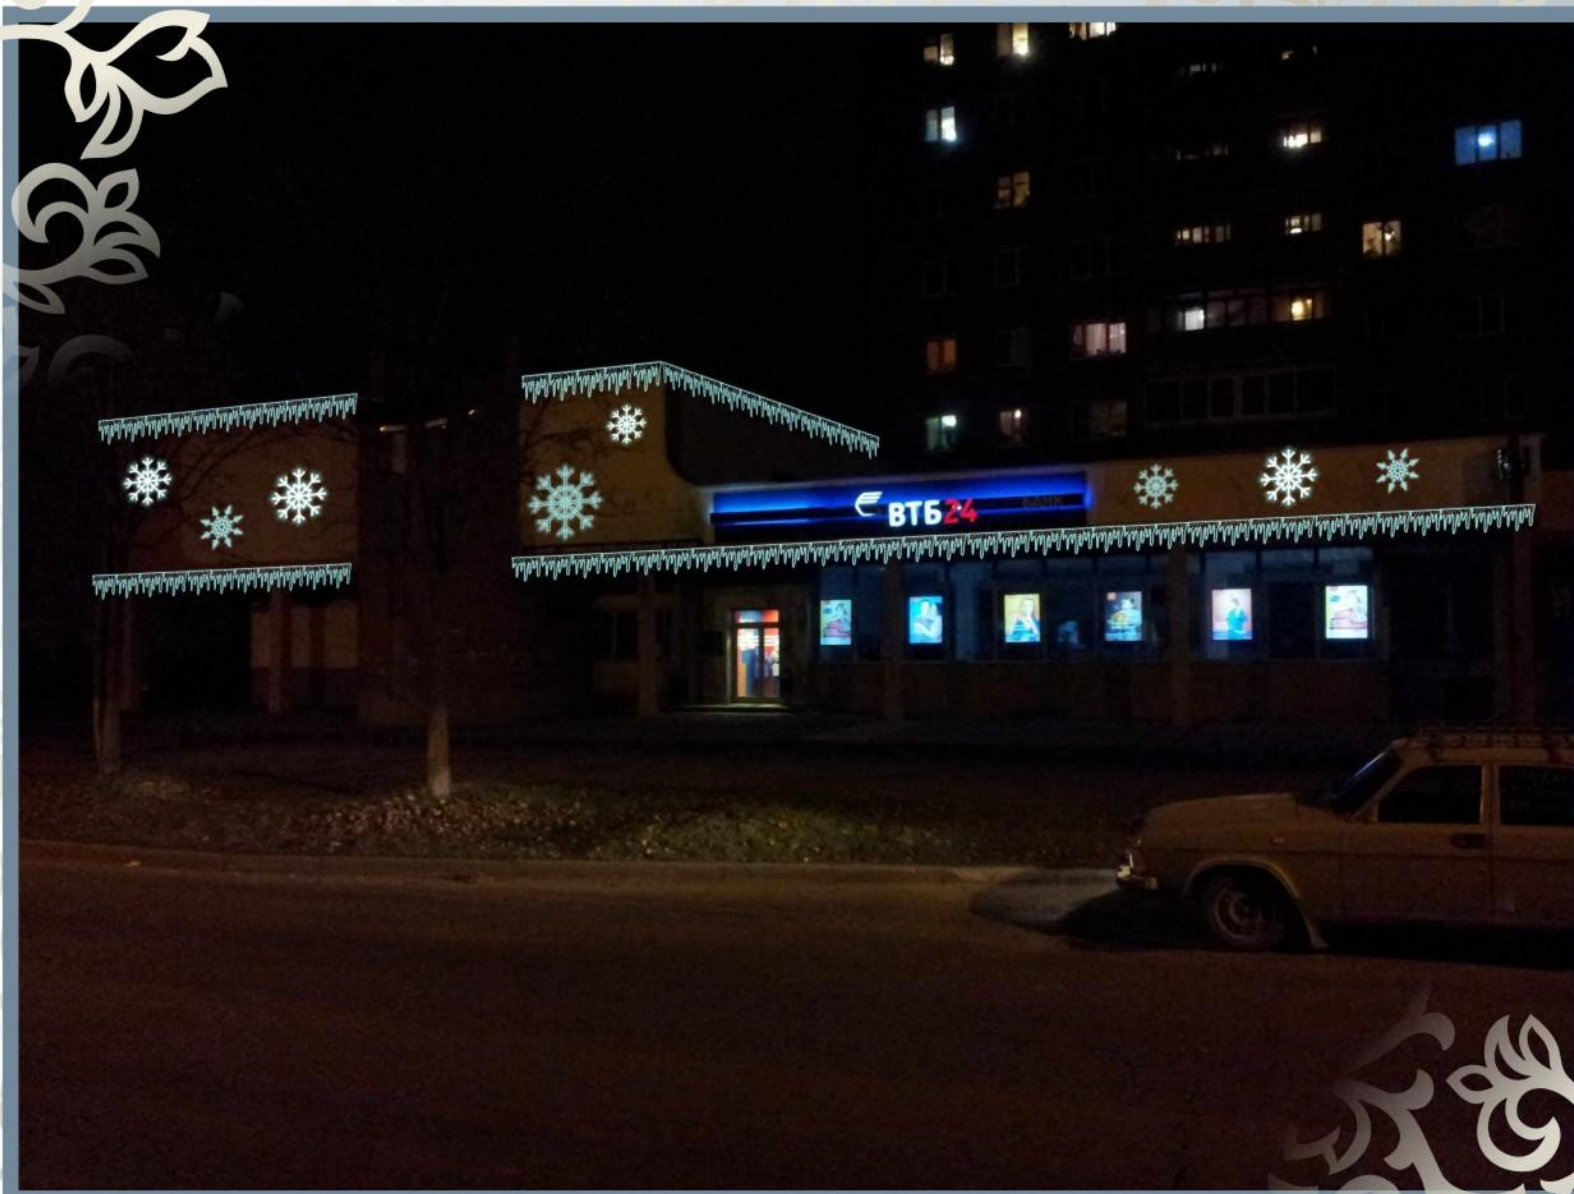

Ломоносова ул.

Банк "ВТБ 24" (проектируемое оформление)