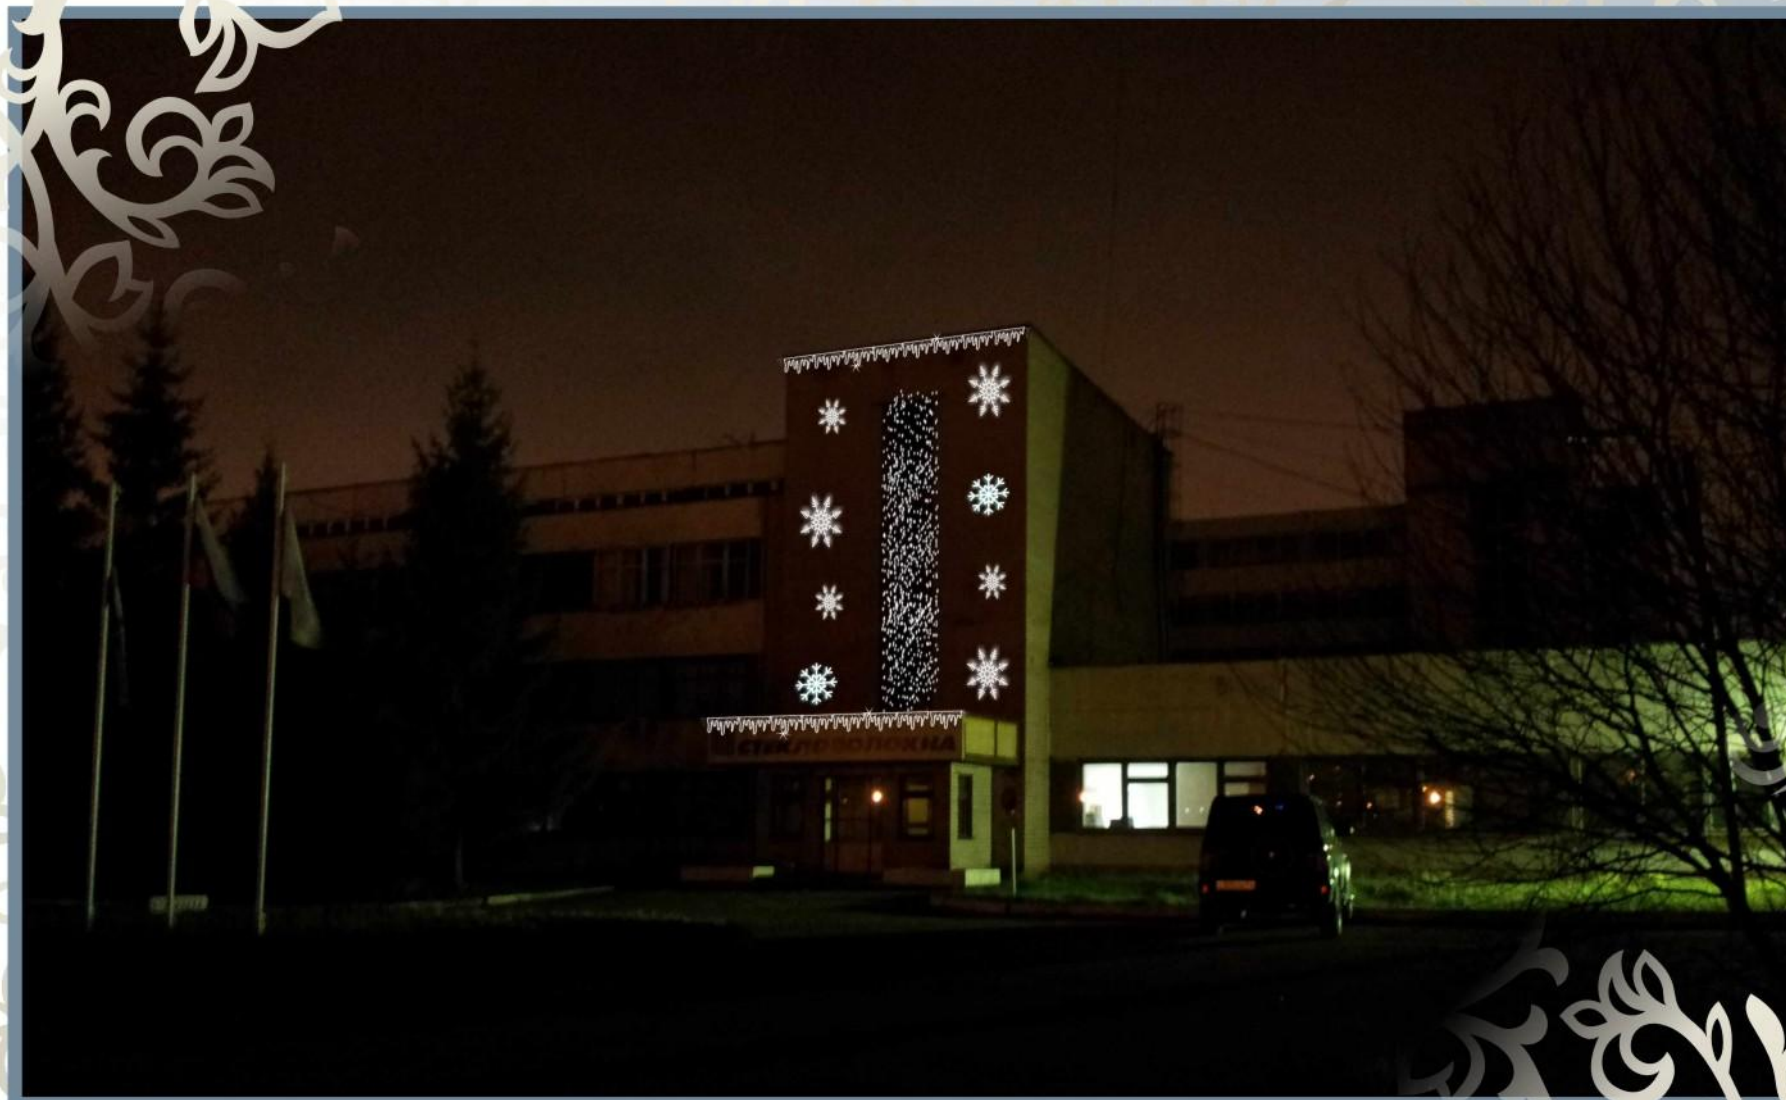

## улица Восточная

Здание ОАО "Новгородский завод стекловолокна" (проектируемое оформление)

Большая Санкт-Петербургская улица  
(проектируемое оформление)

улица Федоровская Ручей  
торговый комплекс (проектируемое оформление)