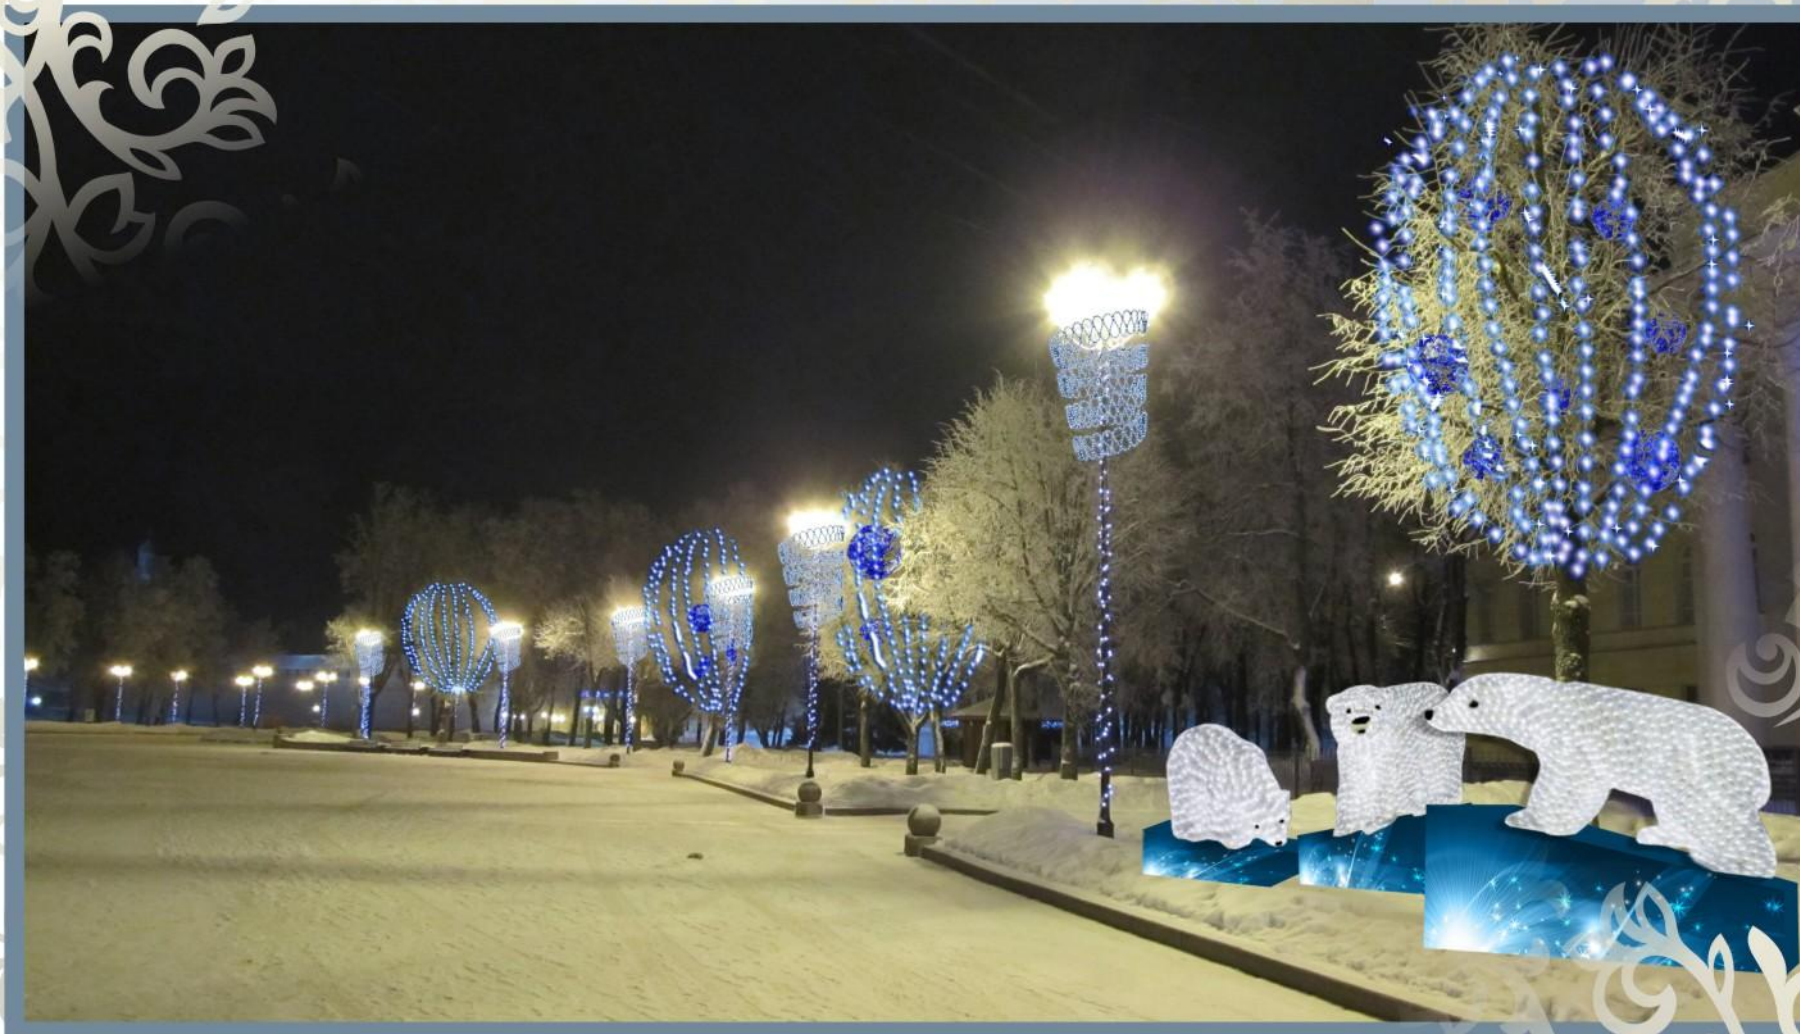

Софийская площадь
(проектируемое оформление)