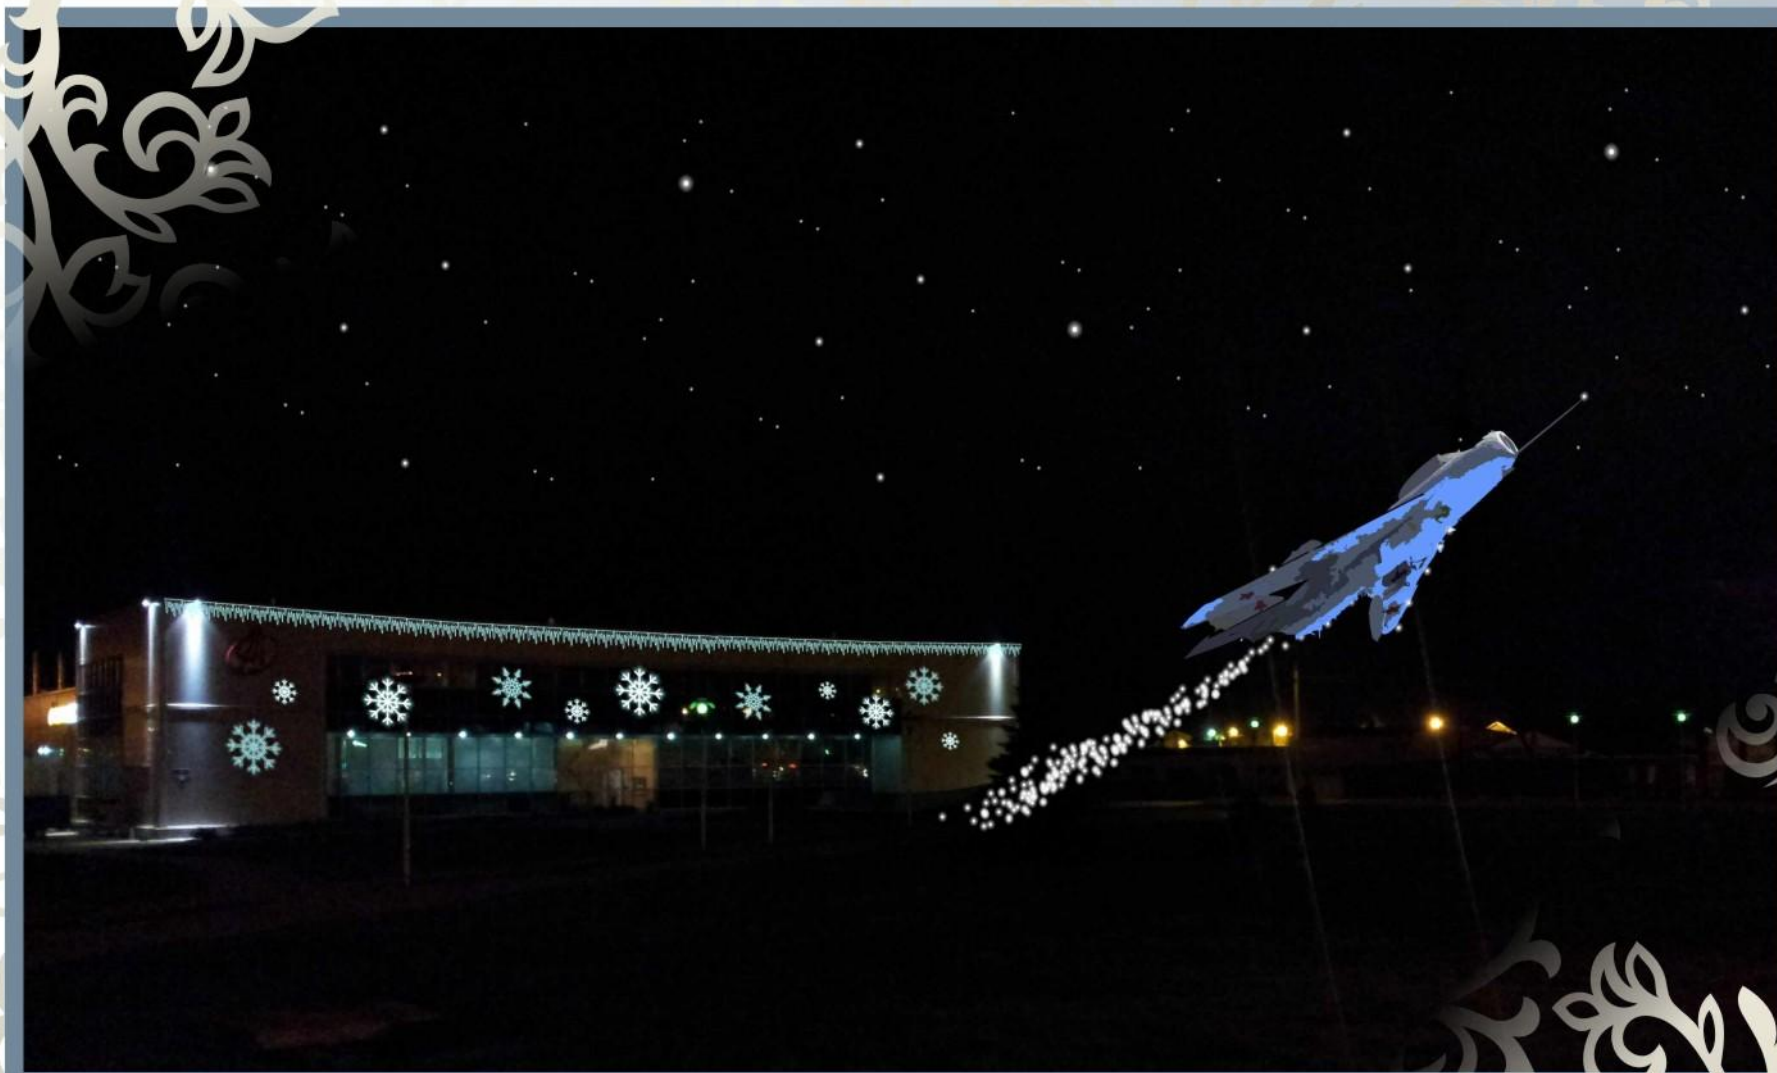

Большая Санкт-Петербургская ул.
торговый центр "Автомир" (проектируемое оформление)