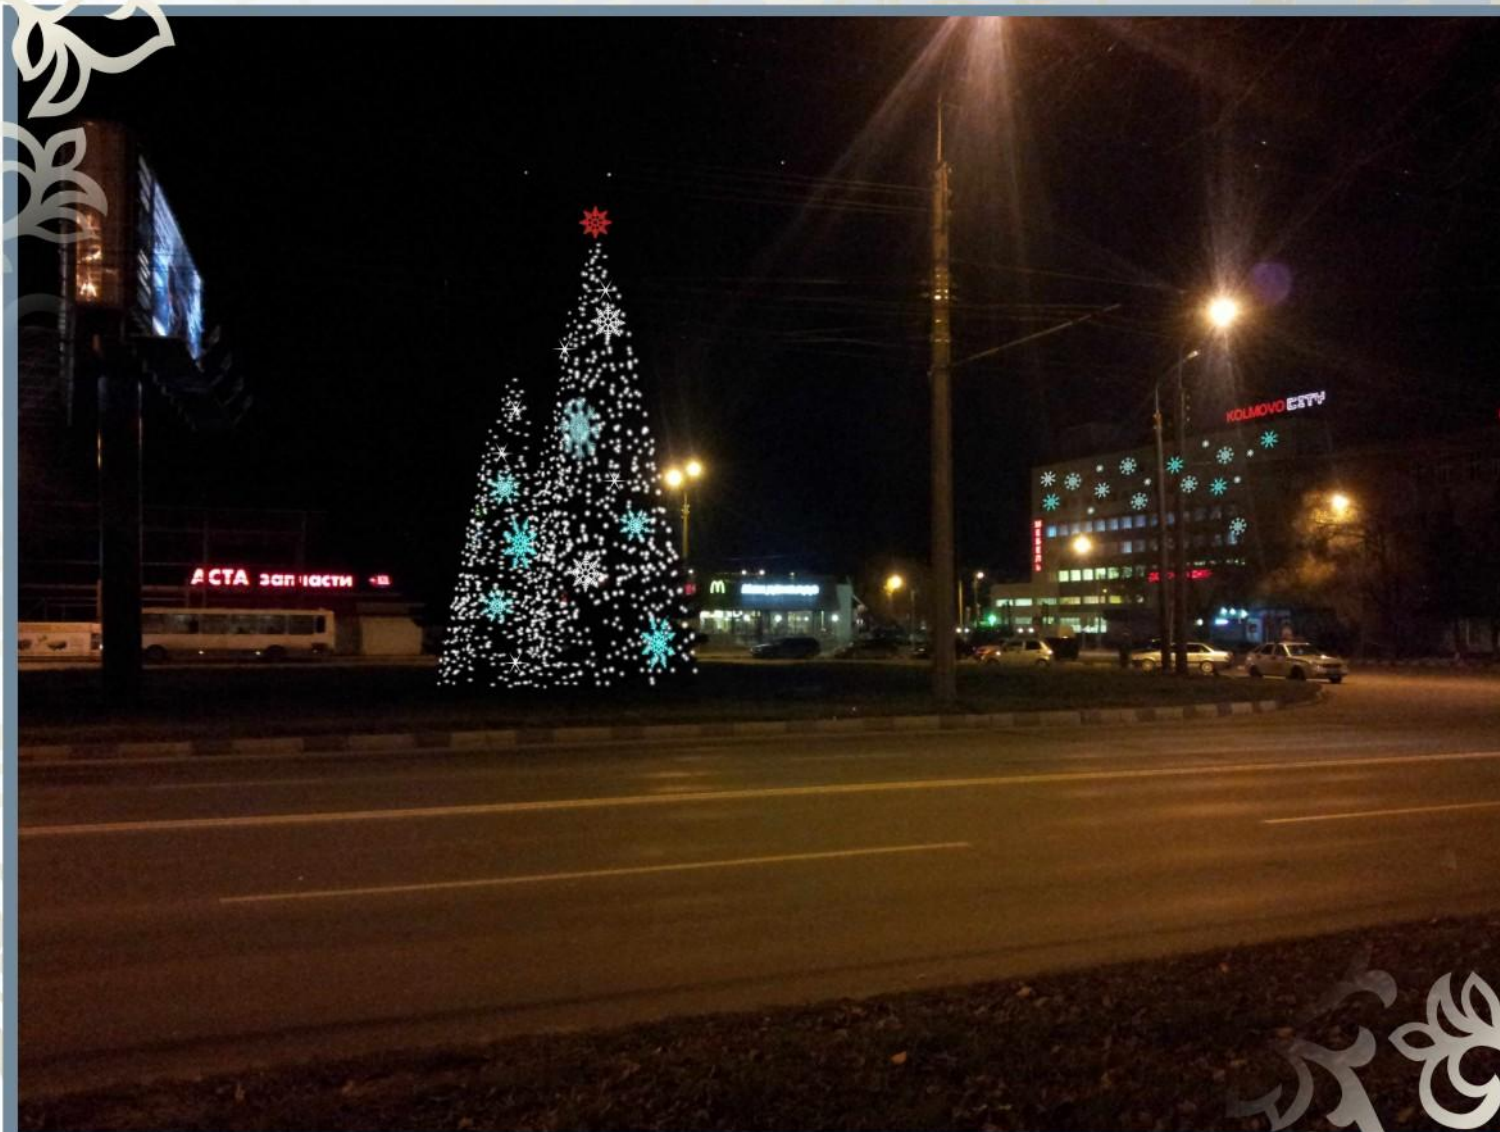

Большая Санкт-Петербургская ул.
торговый центр "Kolmovo city" (проектируемое оформление)