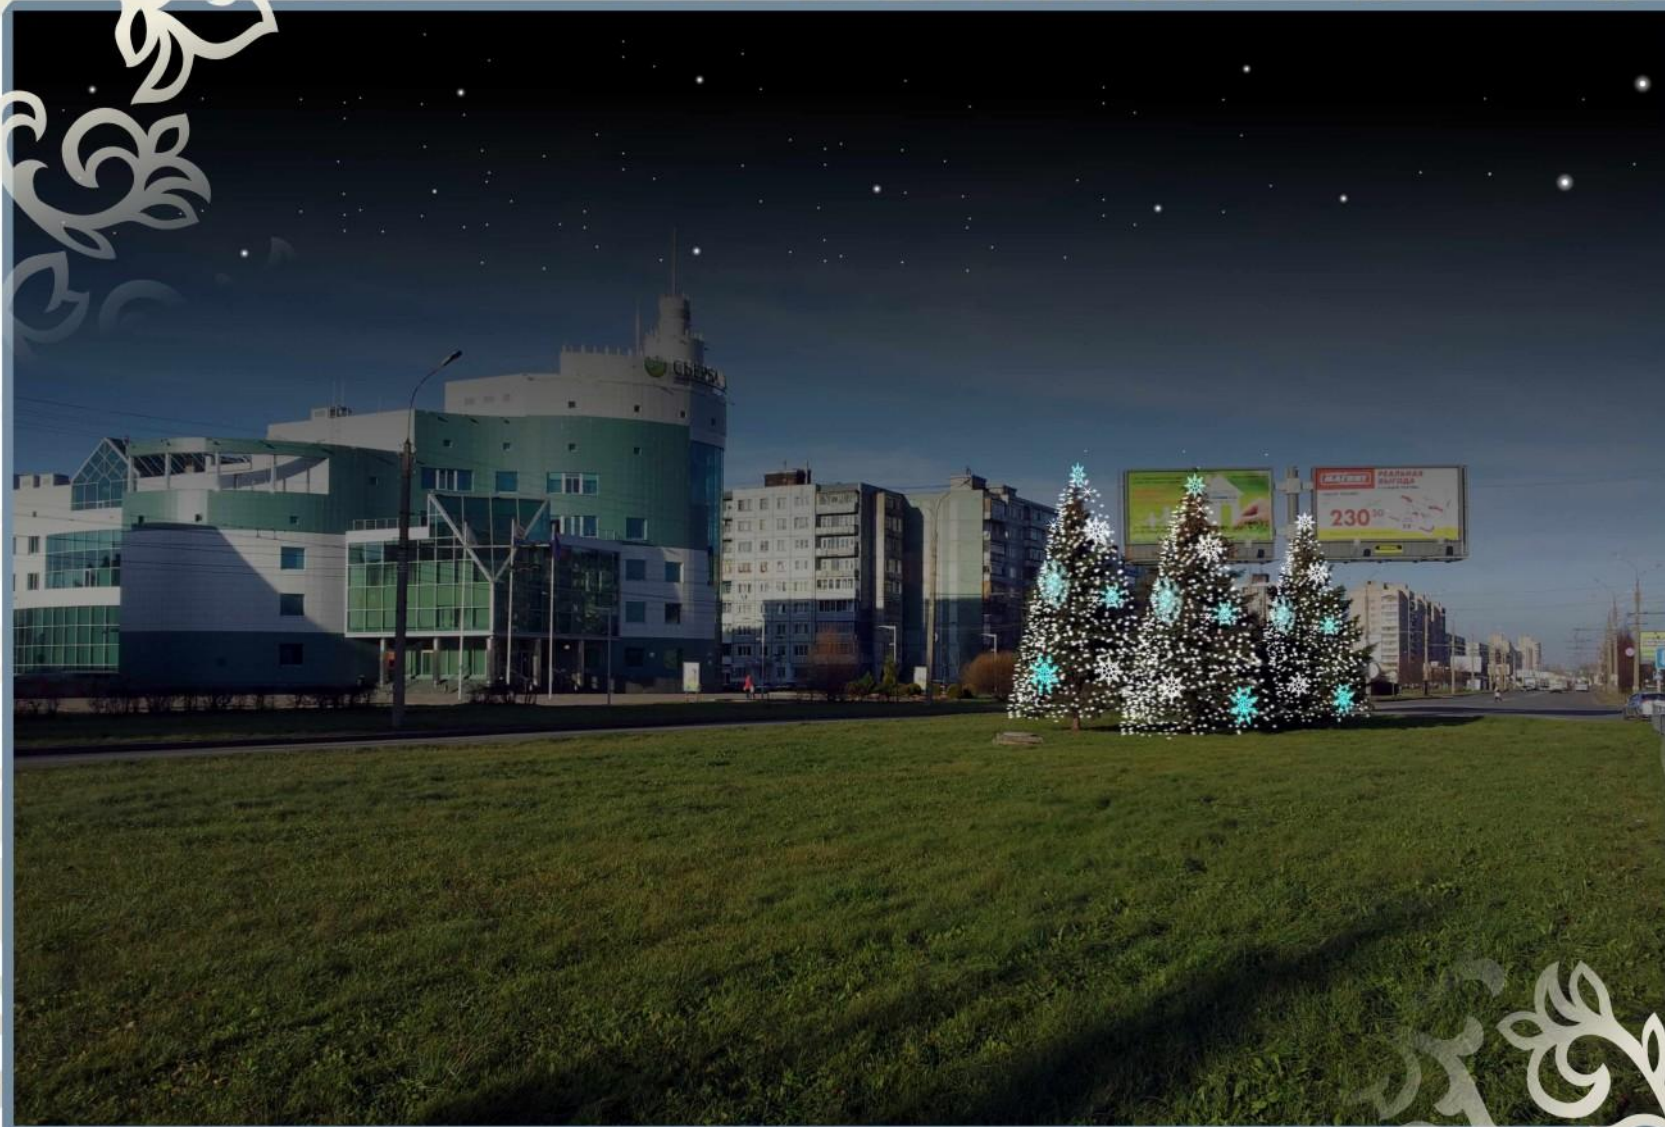

проспект Мира
(проектируемое оформление)