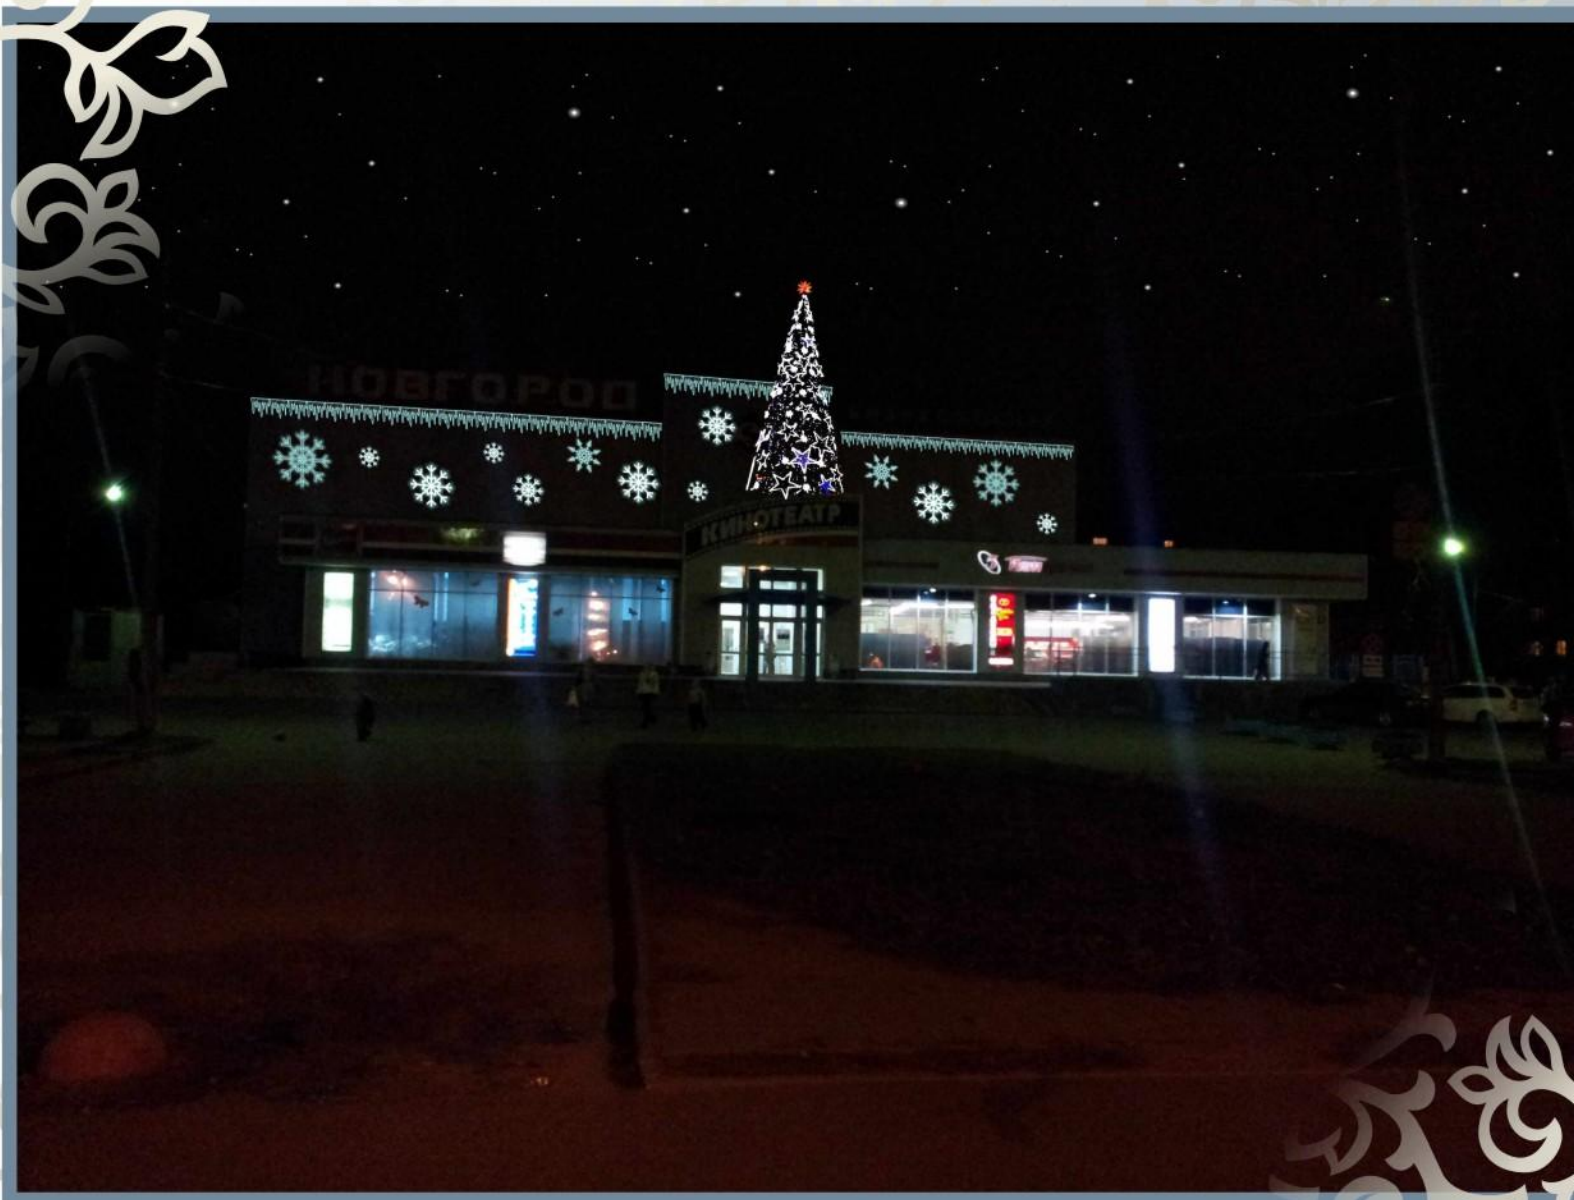

Ломоносова ул.

киноцентр "Новгород" (проектируемое оформление)