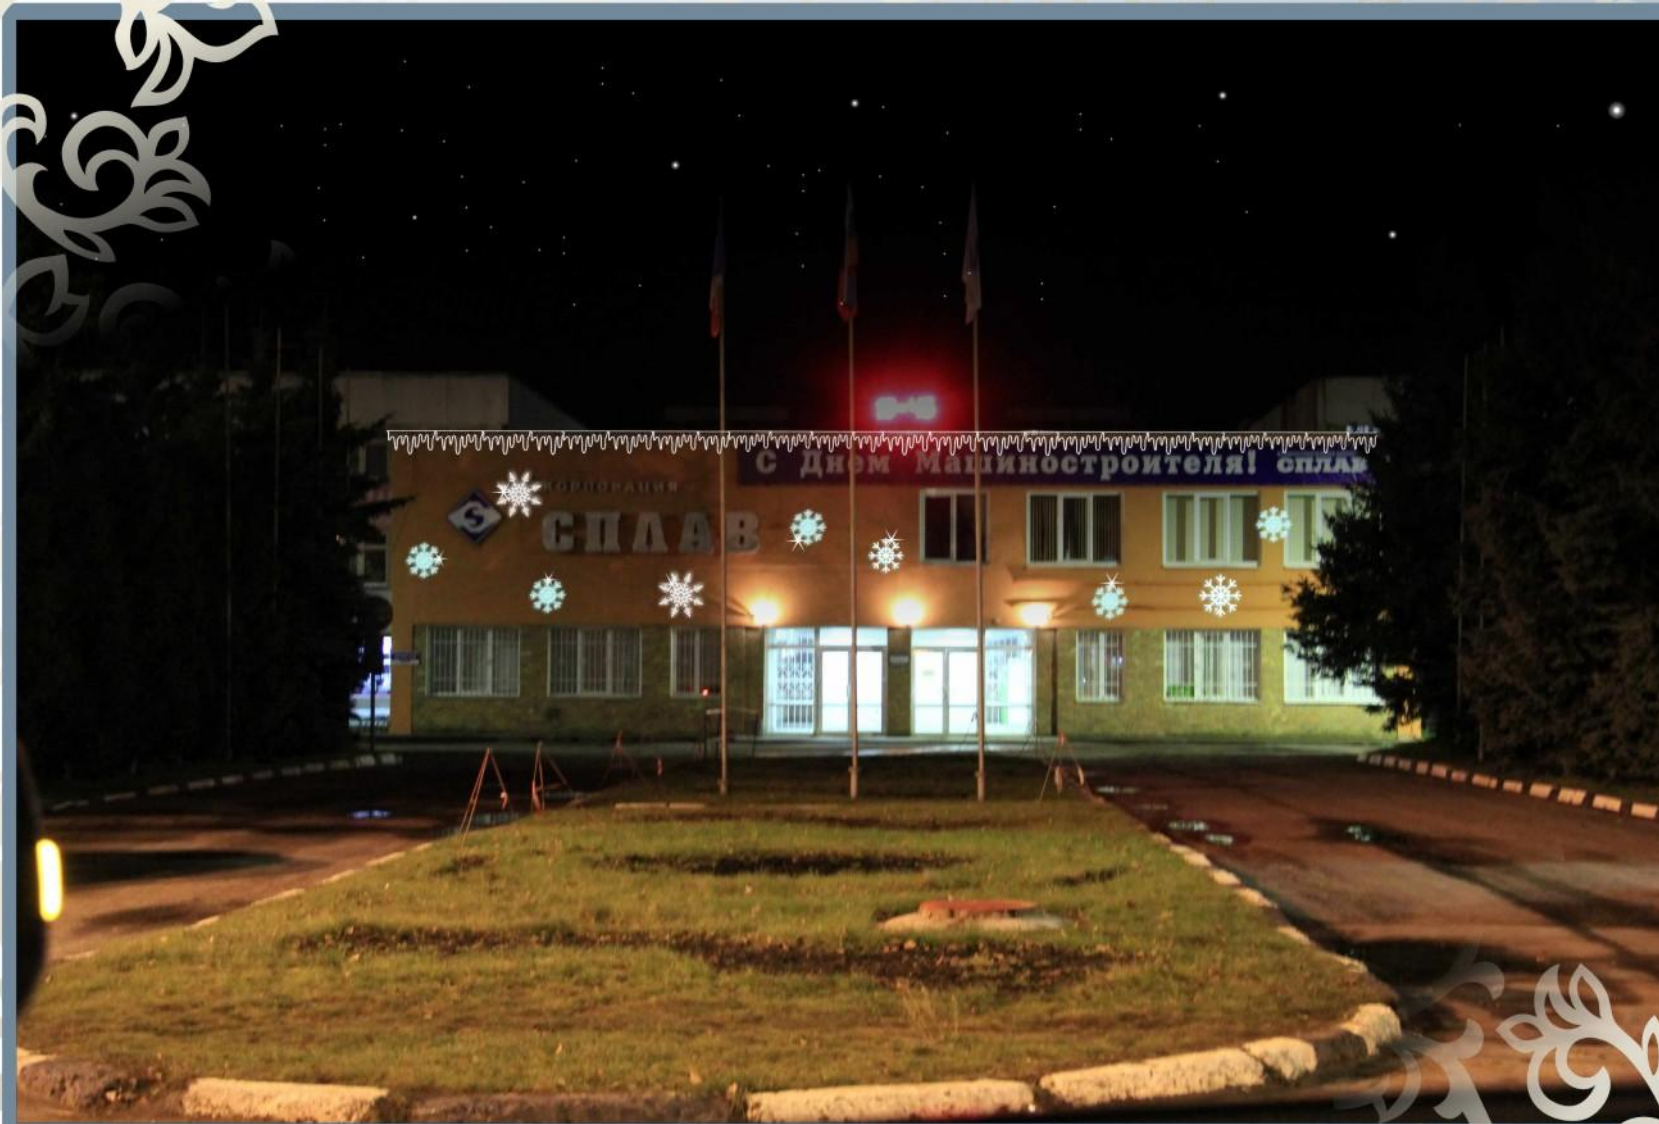

улица Нехинская

Здание ЗАО "Корпорация Сплав" (проектируемое оформление)