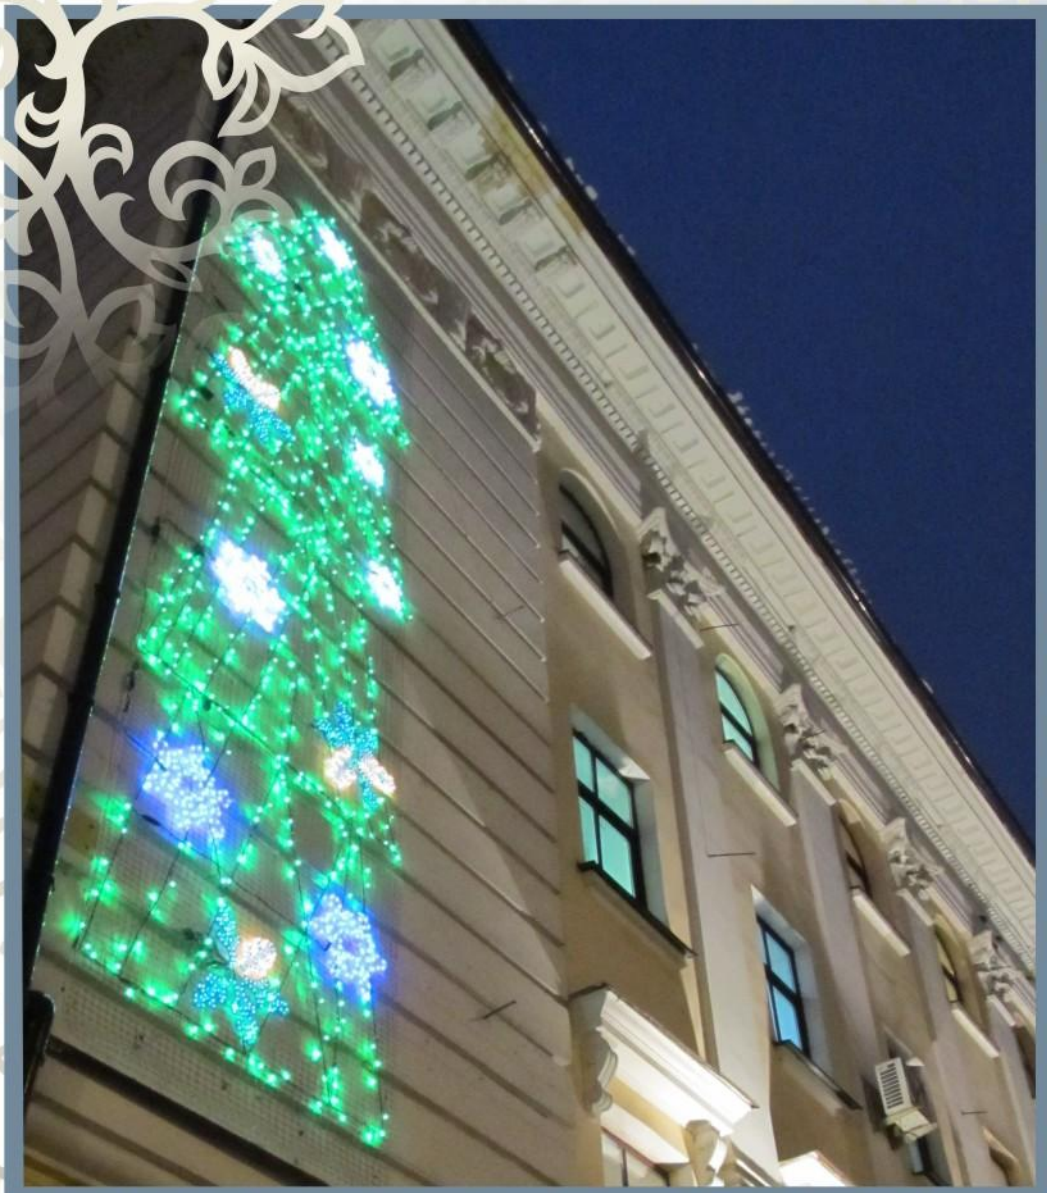

Большая Санкт-Петербургская ул.
здание "Новгородэнерго" (существующие оформление)