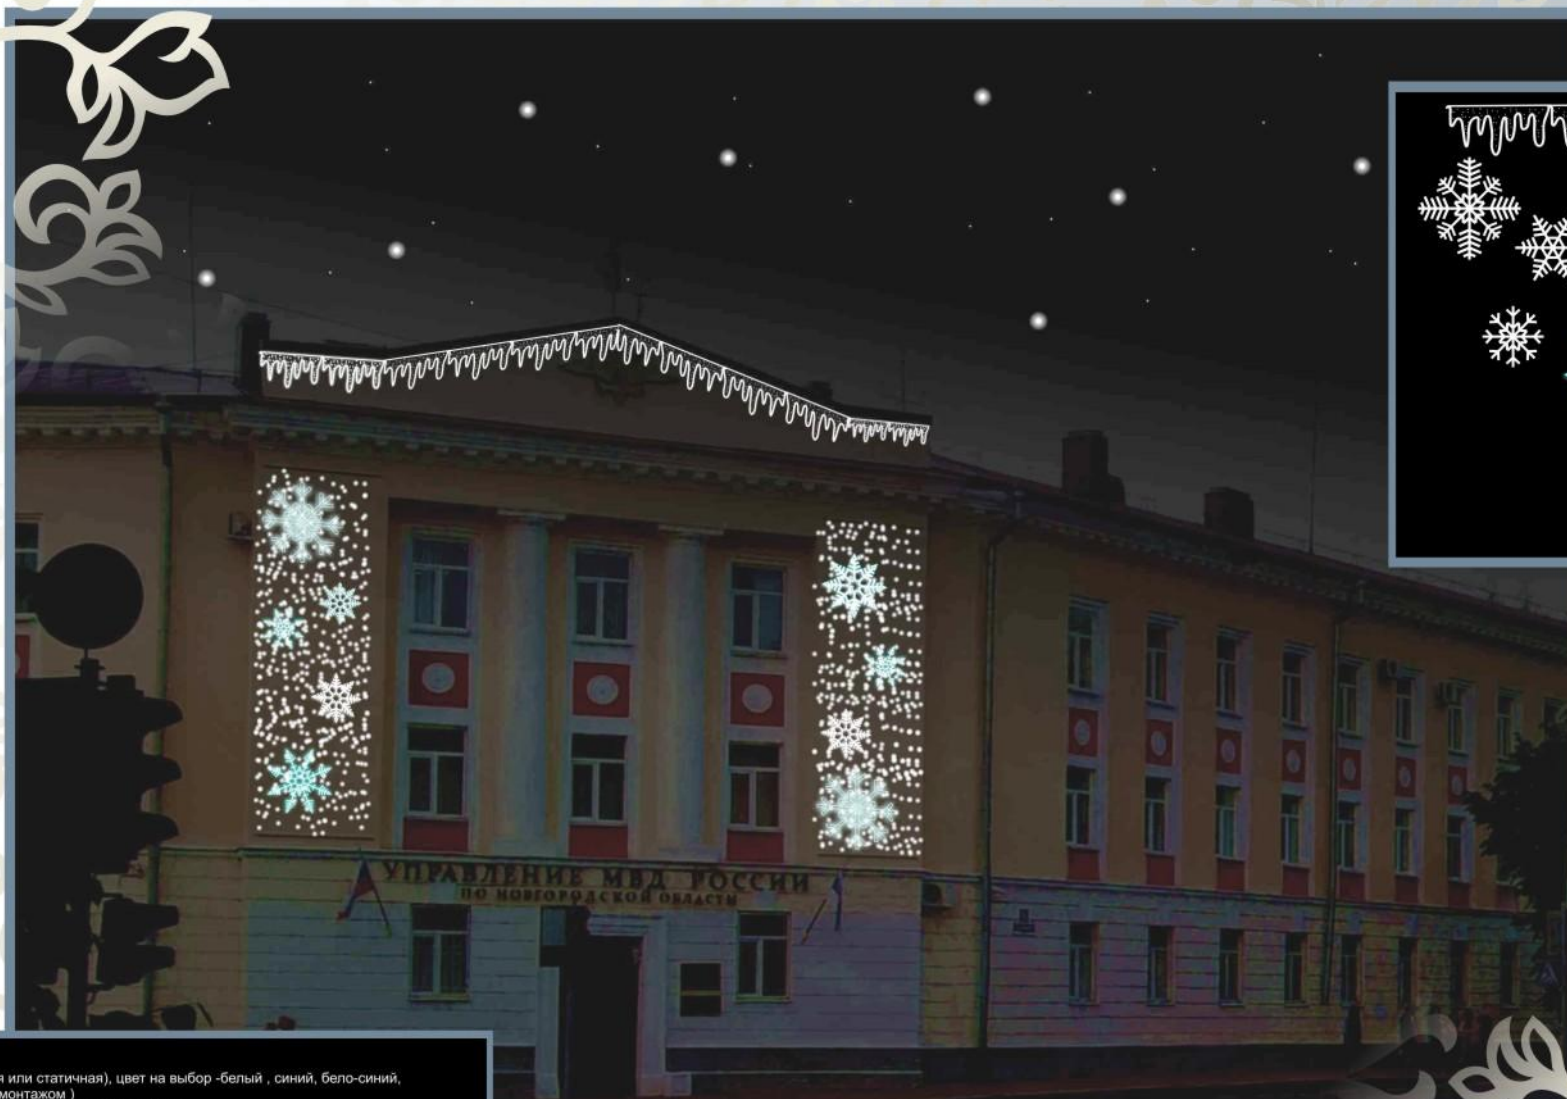

# Вокзальная площадь

Здание Автовокзала (проектируемое оформление)

Софийская площадь  
(существующие оформление)

Большая Санкт-Петербургская ул.  
здание УВД (проектируемое оформление)

- Элемент :
1. бахрома (частично мигающая или статичная), цвет на выбор -белый , синий, бело-синий, теплый белый. -1700р. м.п. ( с монтажом )
  2. сосульки без заполнения, цвет на выбор -белый , синий, теплый белый. -3000р. м.п. ( с монтажом )
  3. сосульки с заполнением (частично мигающая или статичная), цвет на выбор -белый , синий, бело-синий, теплый белый. -3800р. м.п. ( с монтажом )
  4. снежинка 40x40 - 3200р., 60x60 - 4000р., 80x80 - 4700р., 100x100 - 6000р. ( с монтажом )
  5. занавес 600x200 - 27 000р. ( с монтажом )