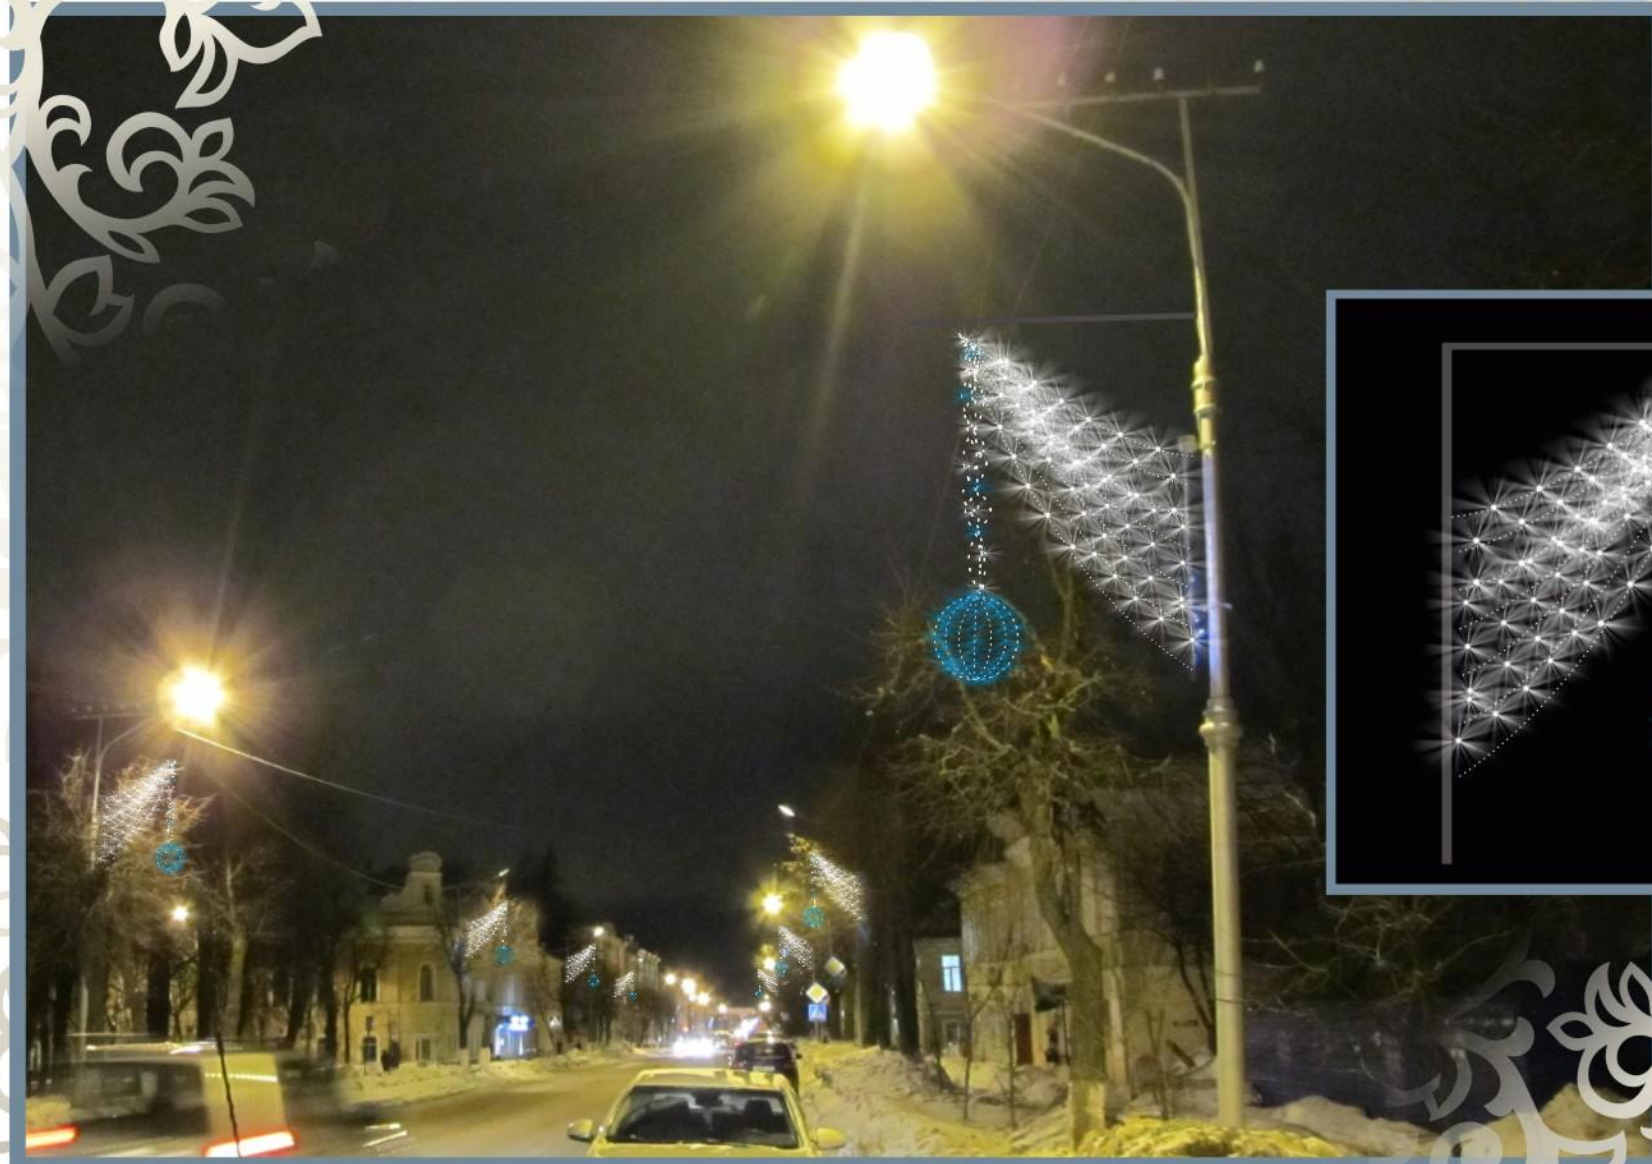

Большая Московская улица
(проектируемое оформление)