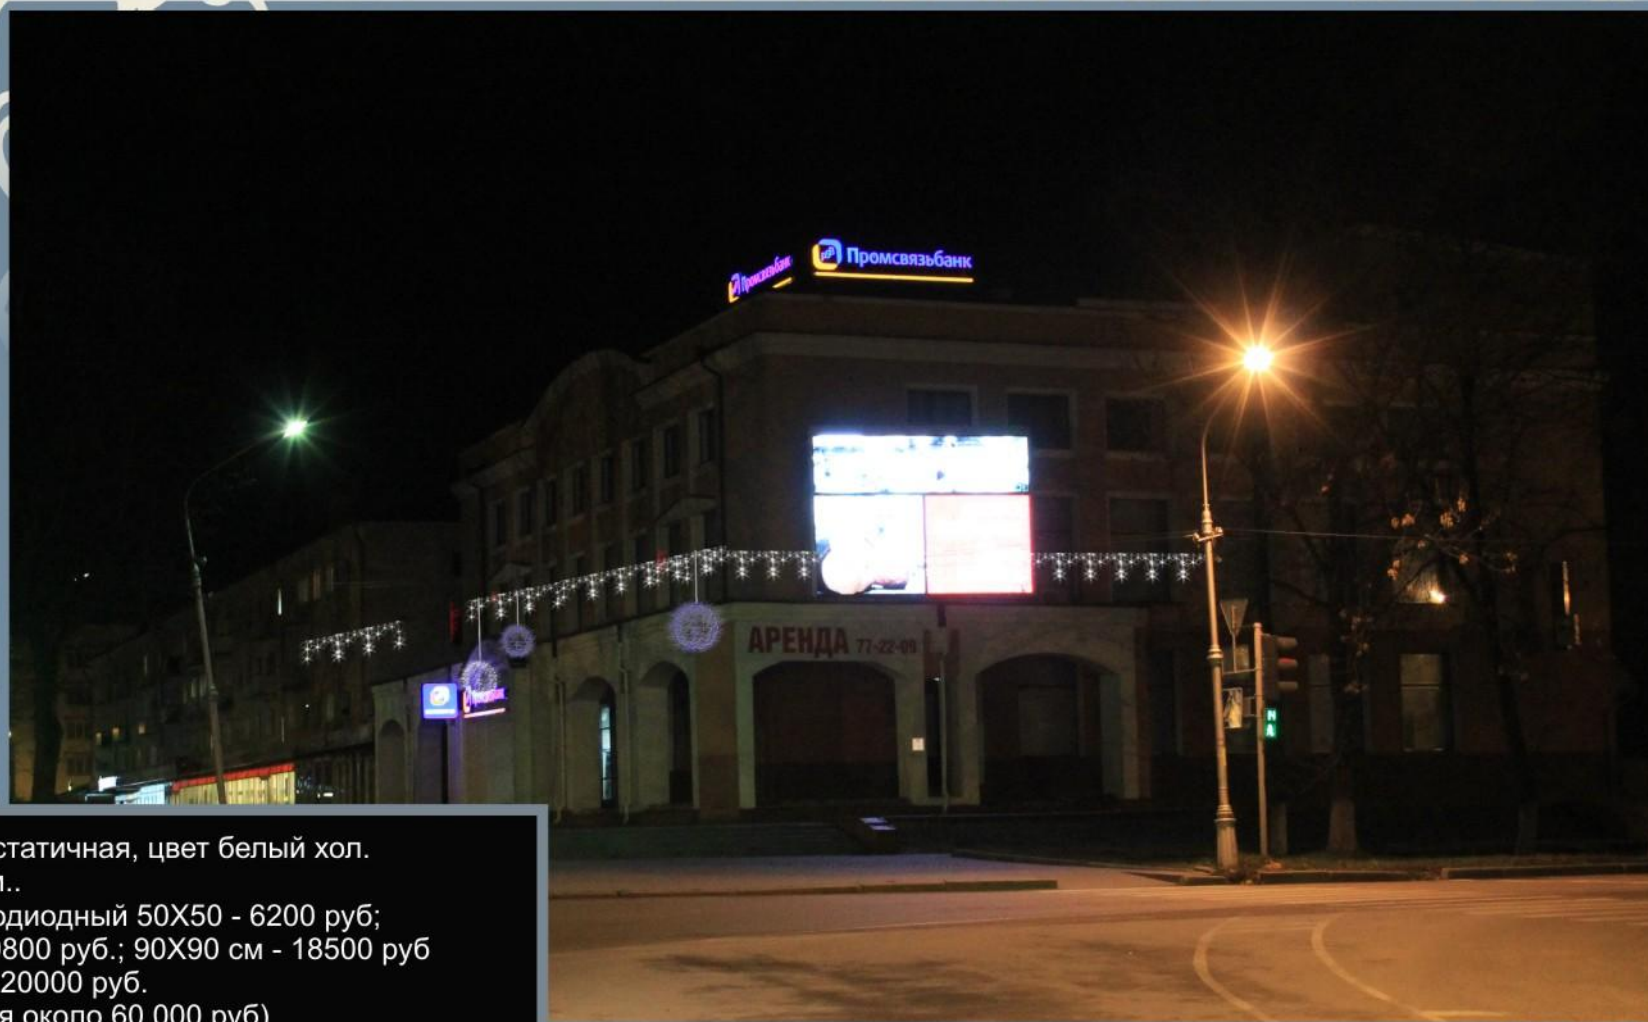

улица Разважа

операционный офис филиала "Промсвязьбанк" (проектируемое оформление)

1. Бахрома статичная, цвет белый хол.
  - 1200 за п.м..
3. Шар светодиодный 50X50 - 6200 руб;
  70X70 см - 9800 руб.; 90X90 см - 18500 руб
  100X100 см 20000 руб.
  (Композиция около 60 000 руб)
4. Монтажные работы - 15% от стоимости
  заказа + услуги автовышки