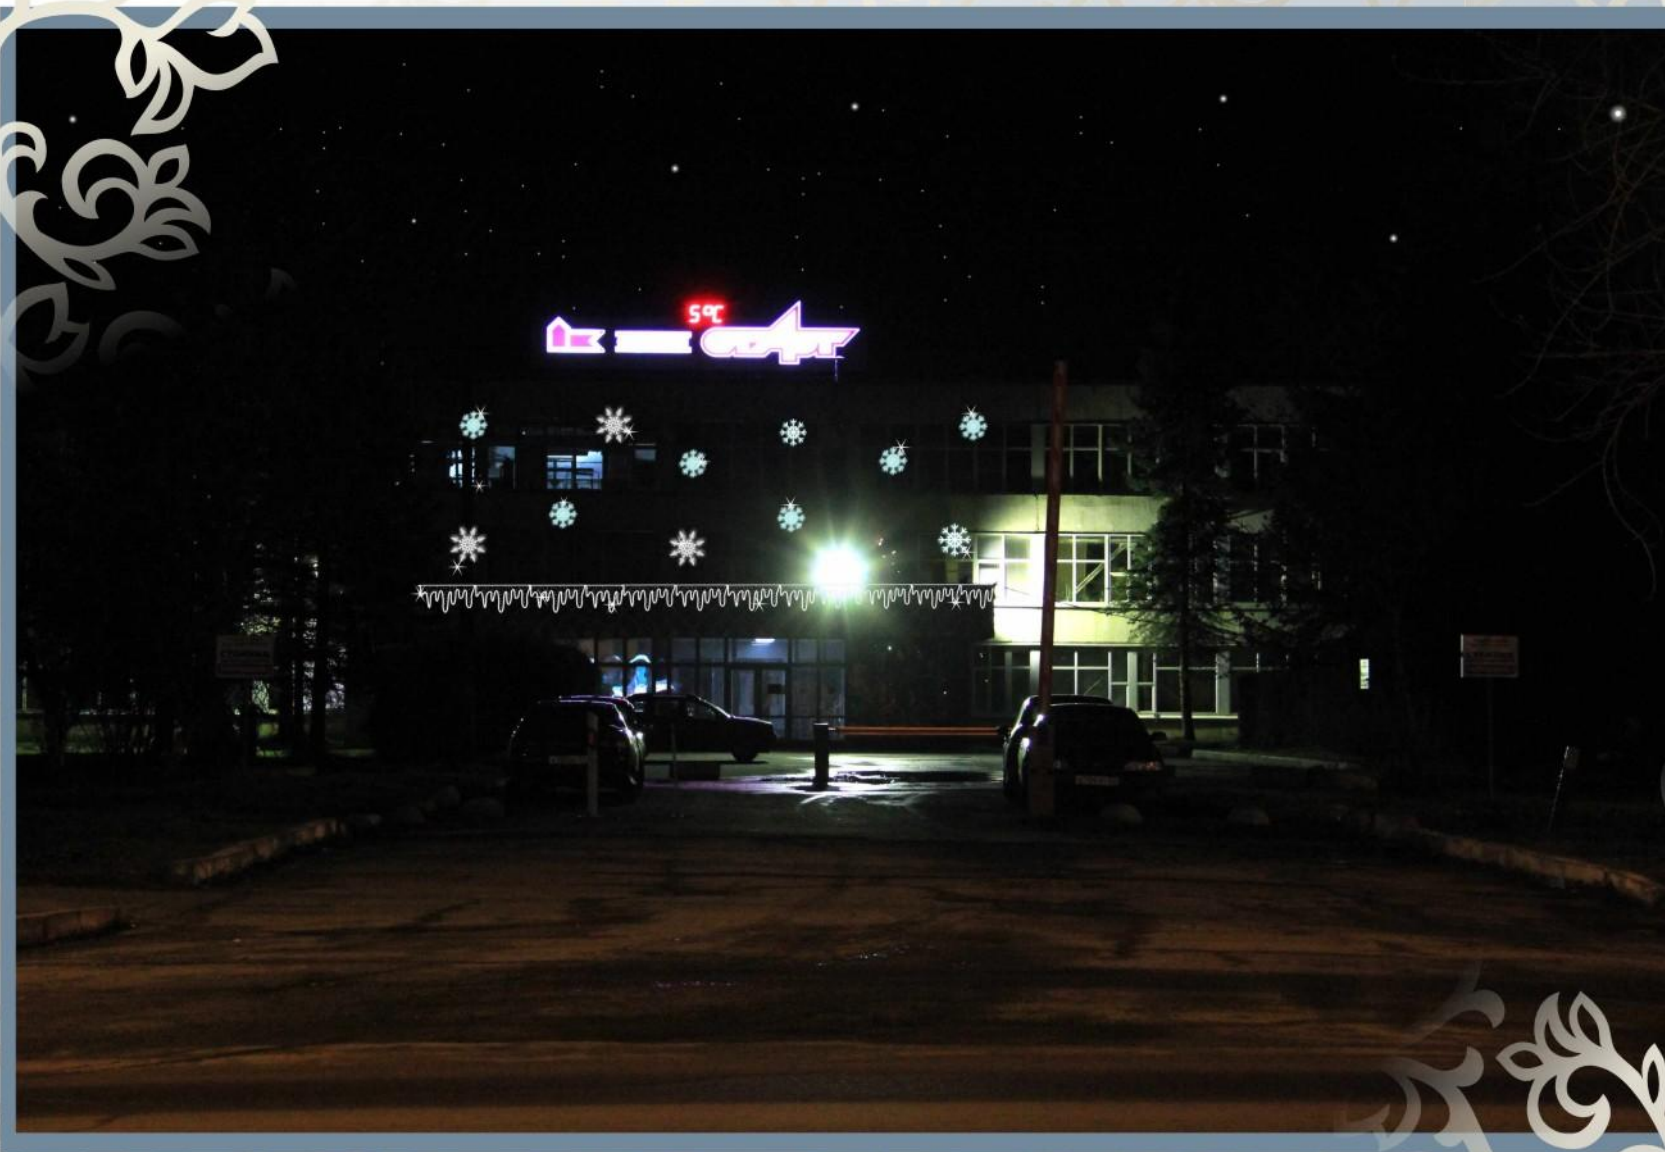

улица Нехинская

Здание ОАО НПП "Старт" (проектируемое оформление)