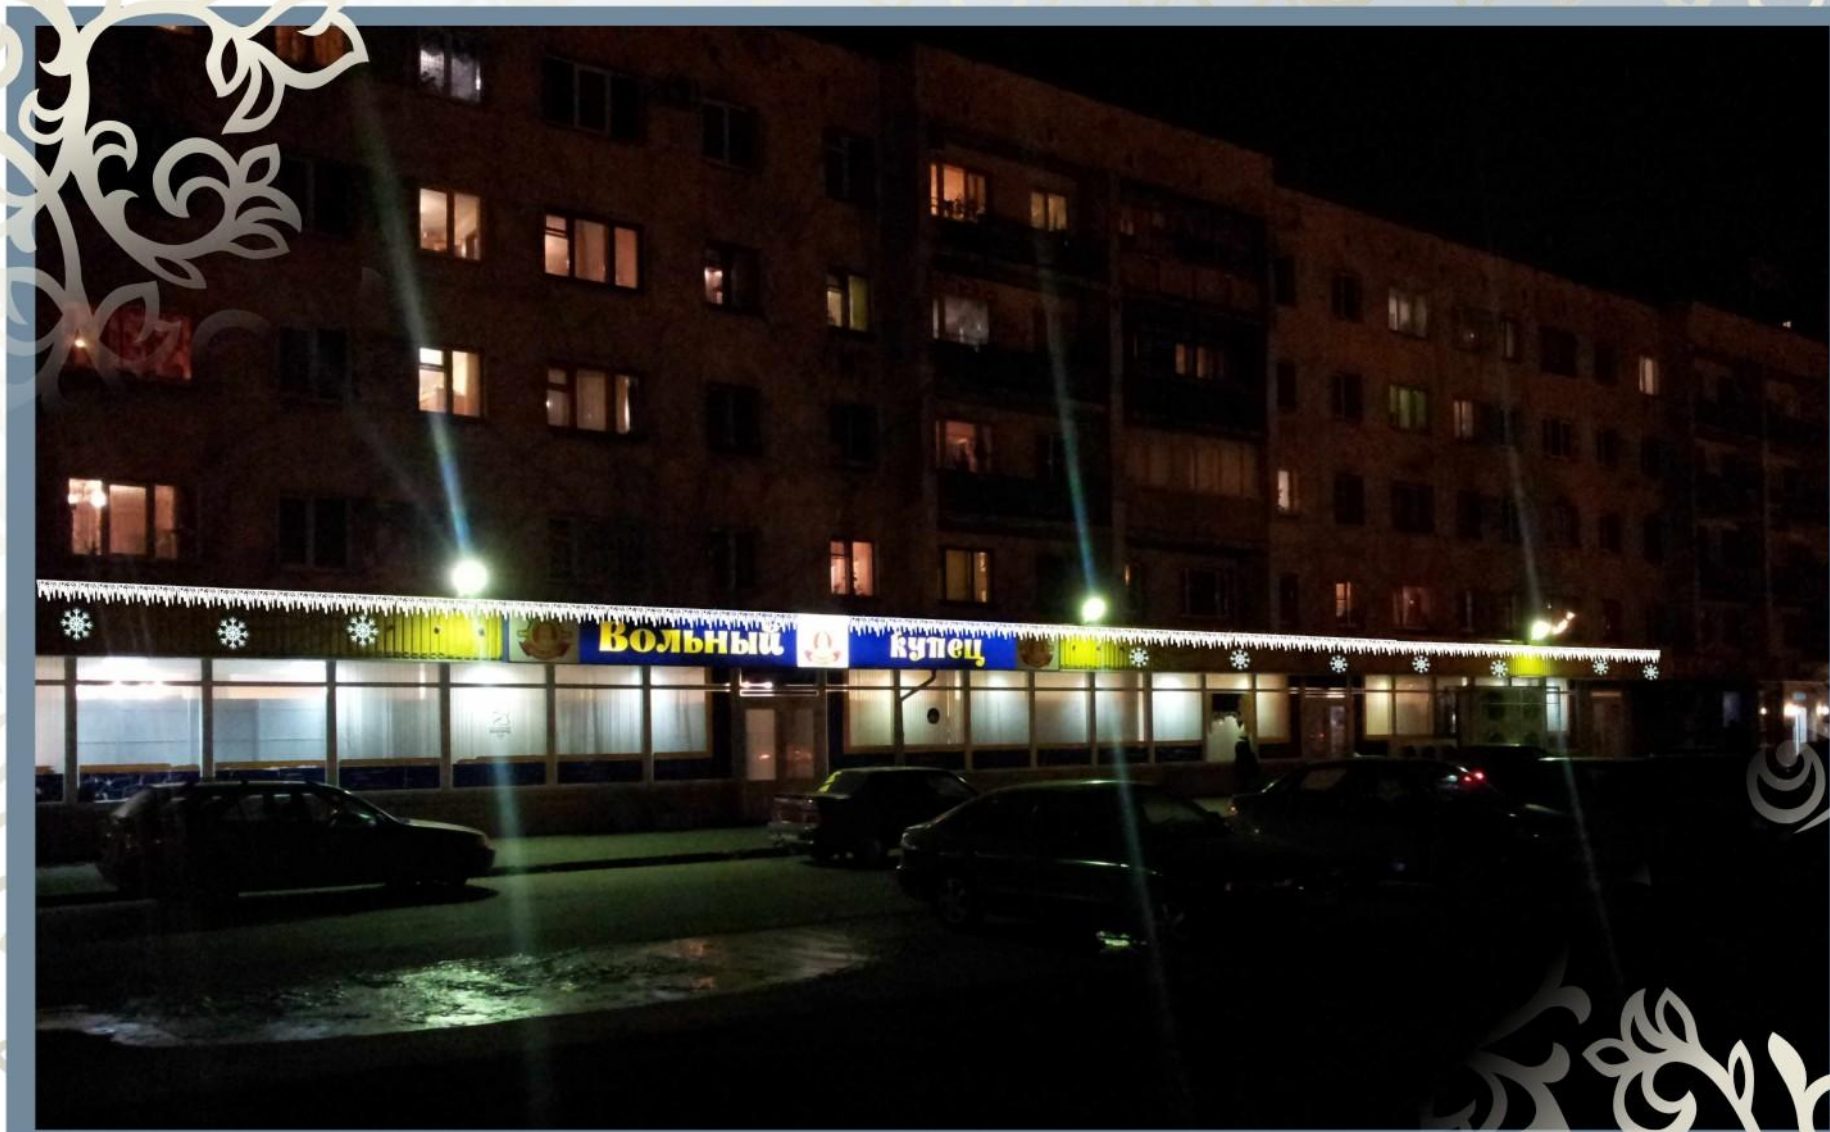

Большая Санкт-Петербургская ул.  
торговый центр "Феникс сити" (существующие оформление)

Ломоносова уд.  
улица (проектируемое оформление)

Элемент :  
Консоль световая "Звёздный рожок",  
200х90 (статичная) -15000р. шт. ( без монтажа )  
200х90 (частично мигающая) -16000р. шт. ( без монтажа )  
270х100 (статичная) -19000р. шт. ( без монтажа )  
270х100 (частично мигающая) -22000р. шт. ( без монтажа )