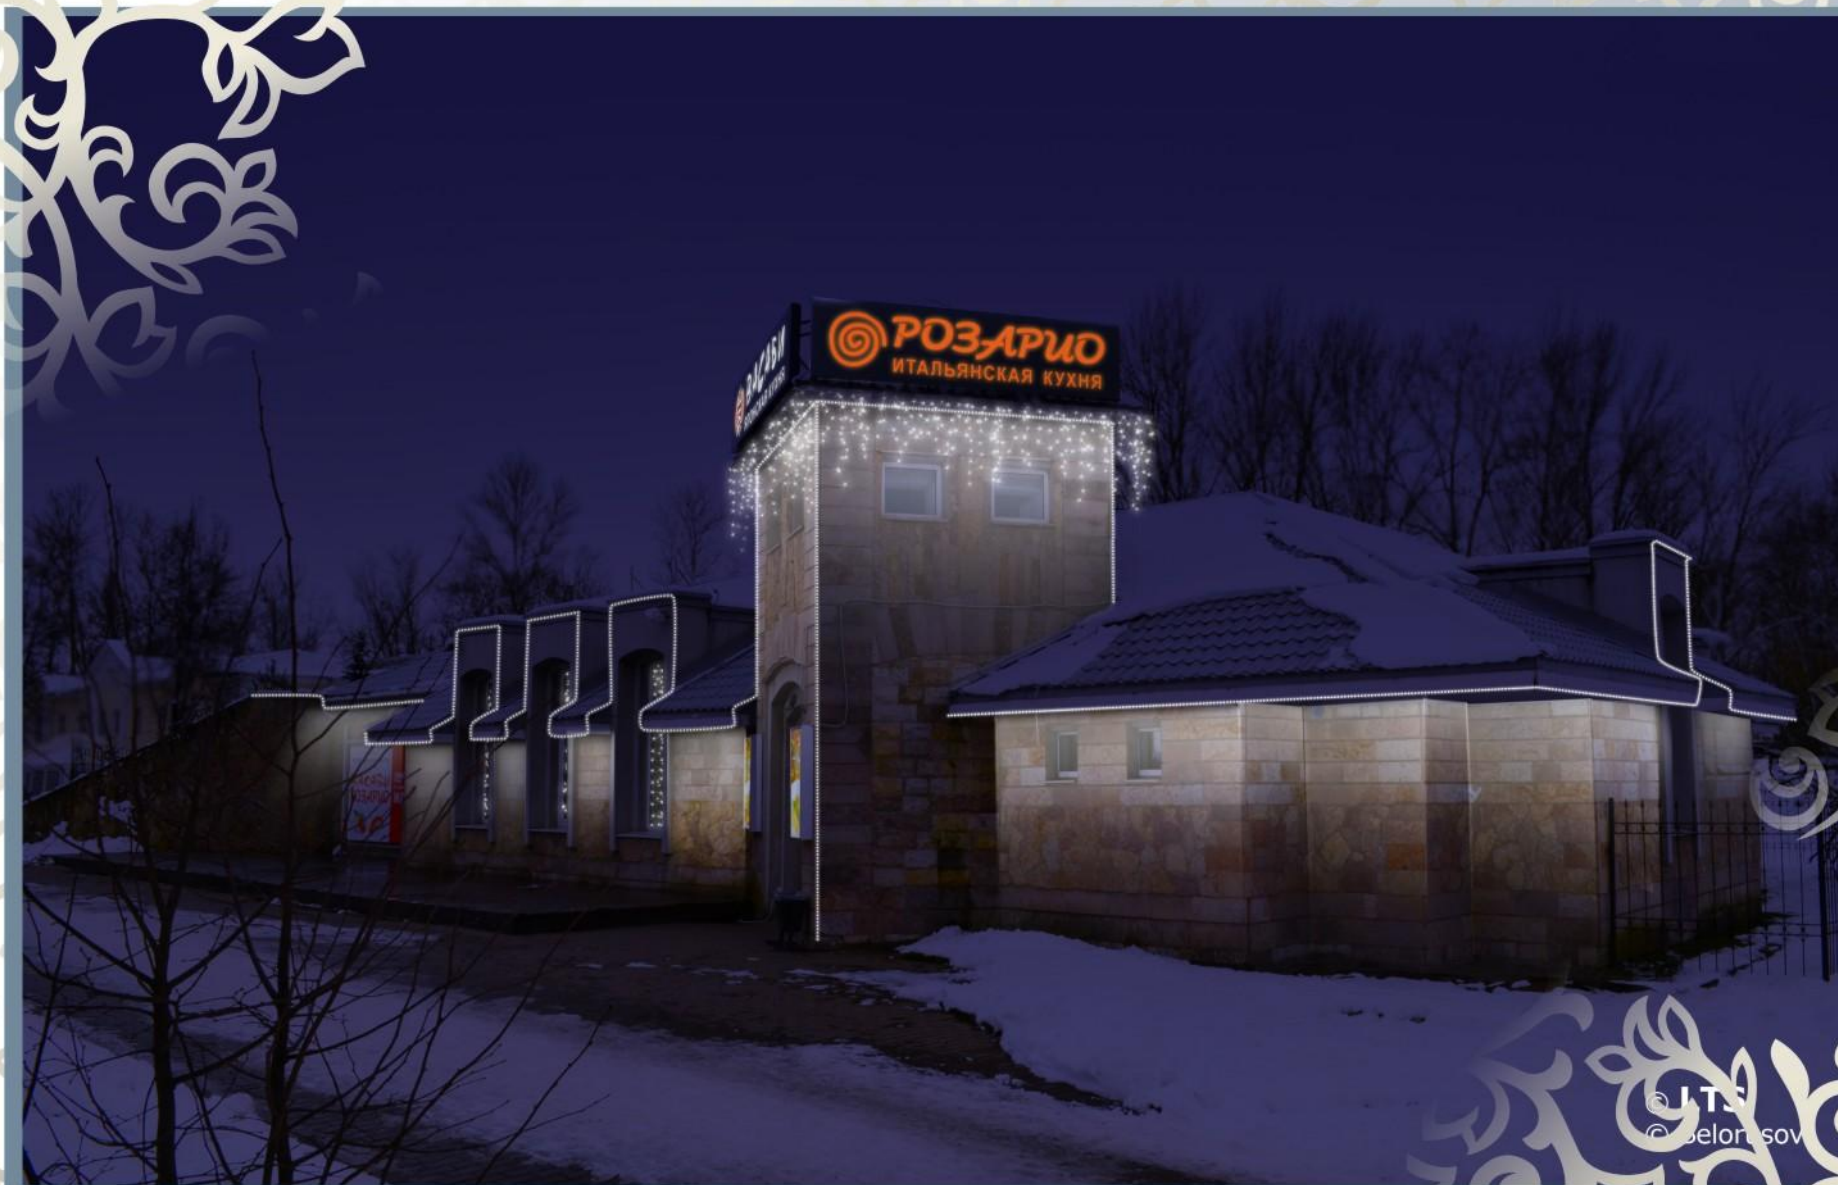

Большая Санкт-Петербургская ул.
ресторан "Розарио" (существующие оформление)