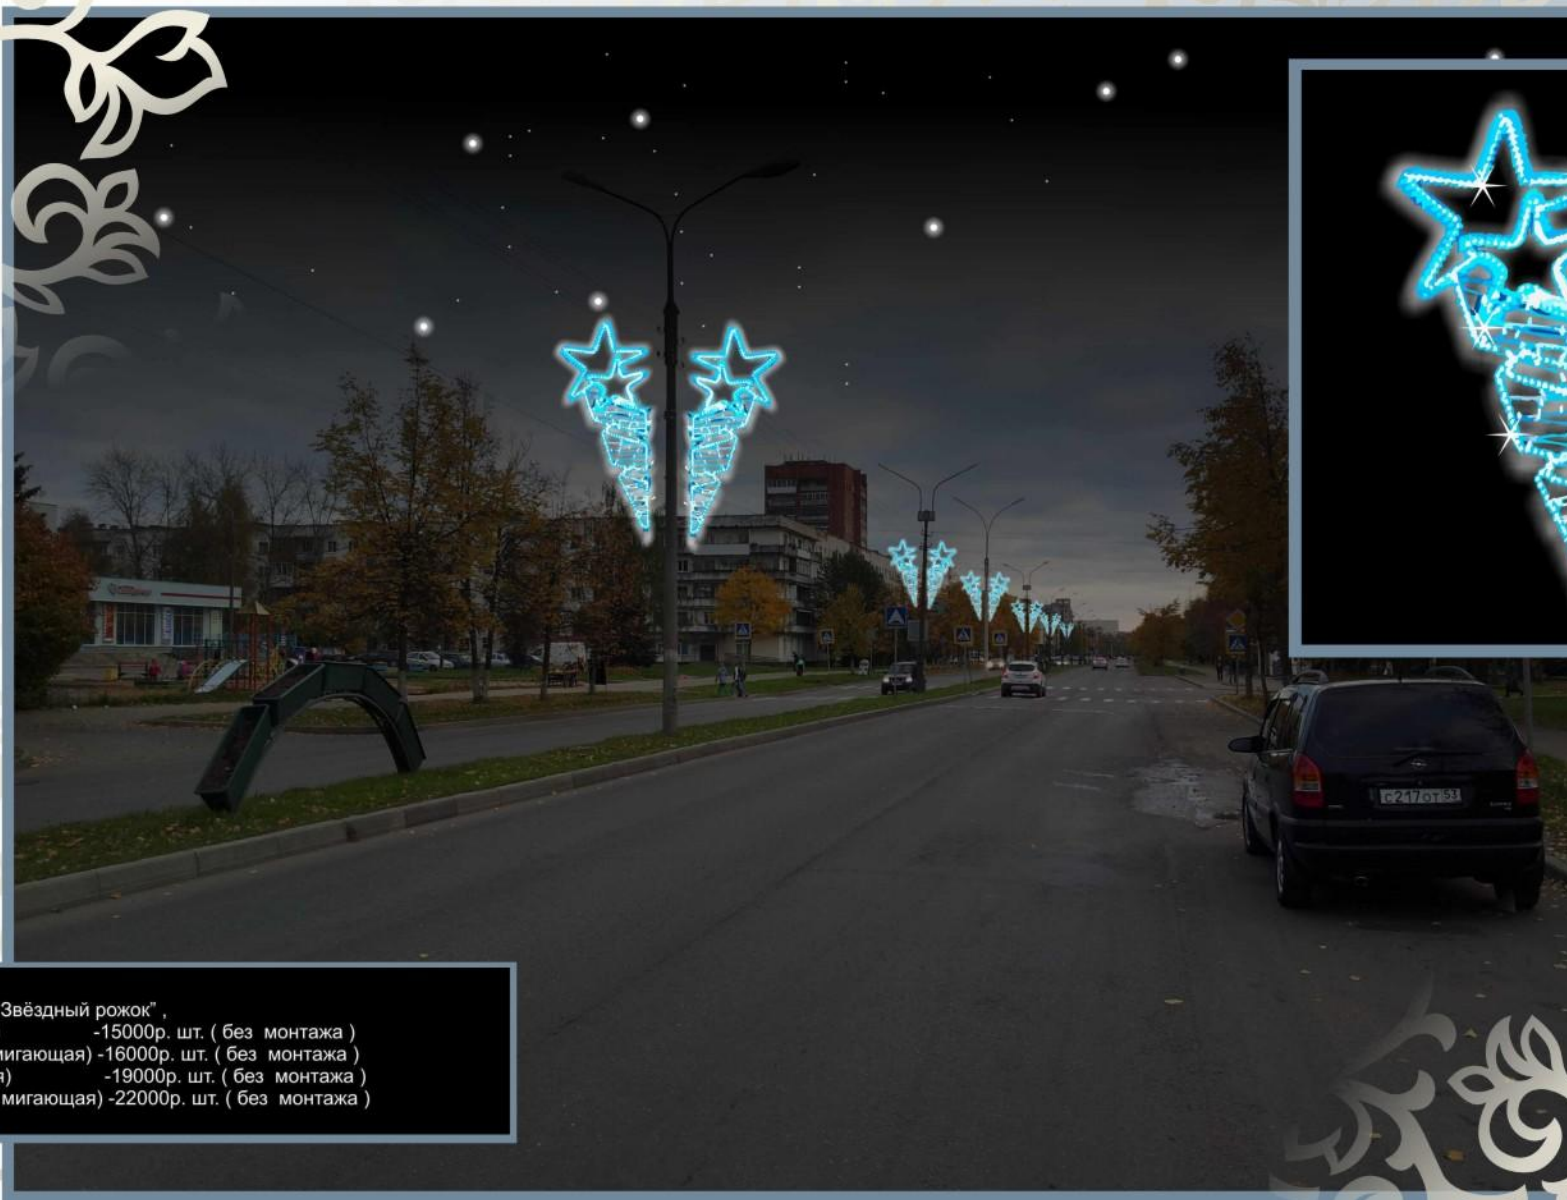

Большая Санкт-Петербургская ул.  
торговый центр "Феникс сити" (существующие оформление)

Ломоносова уд.  
улица (проектируемое оформление)

Элемент :  
Консоль световая "Звёздный рожок",  
200х90 (статичная) -15000р. шт. ( без монтажа )  
200х90 (частично мигающая) -16000р. шт. ( без монтажа )  
270х100 (статичная) -19000р. шт. ( без монтажа )  
270х100 (частично мигающая) -22000р. шт. ( без монтажа )