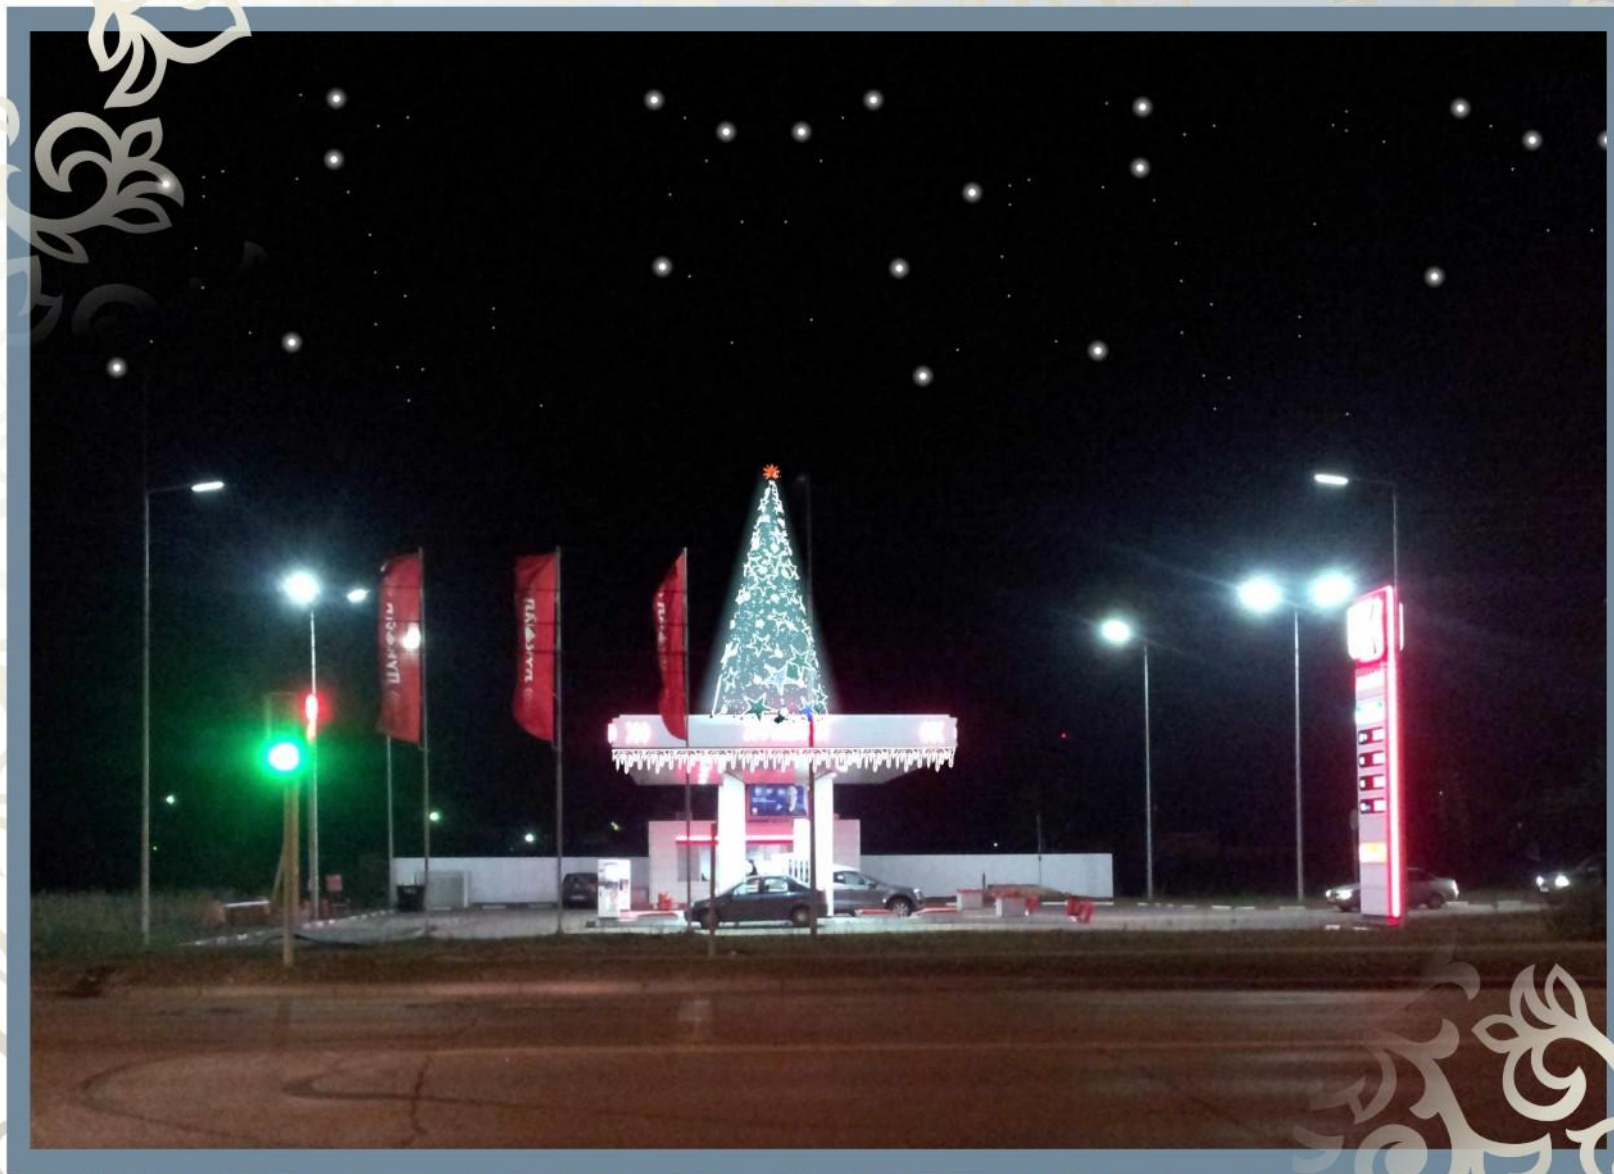

Нехтинская ул.

автозаправка "Лукойл" (проектируемое оформление)