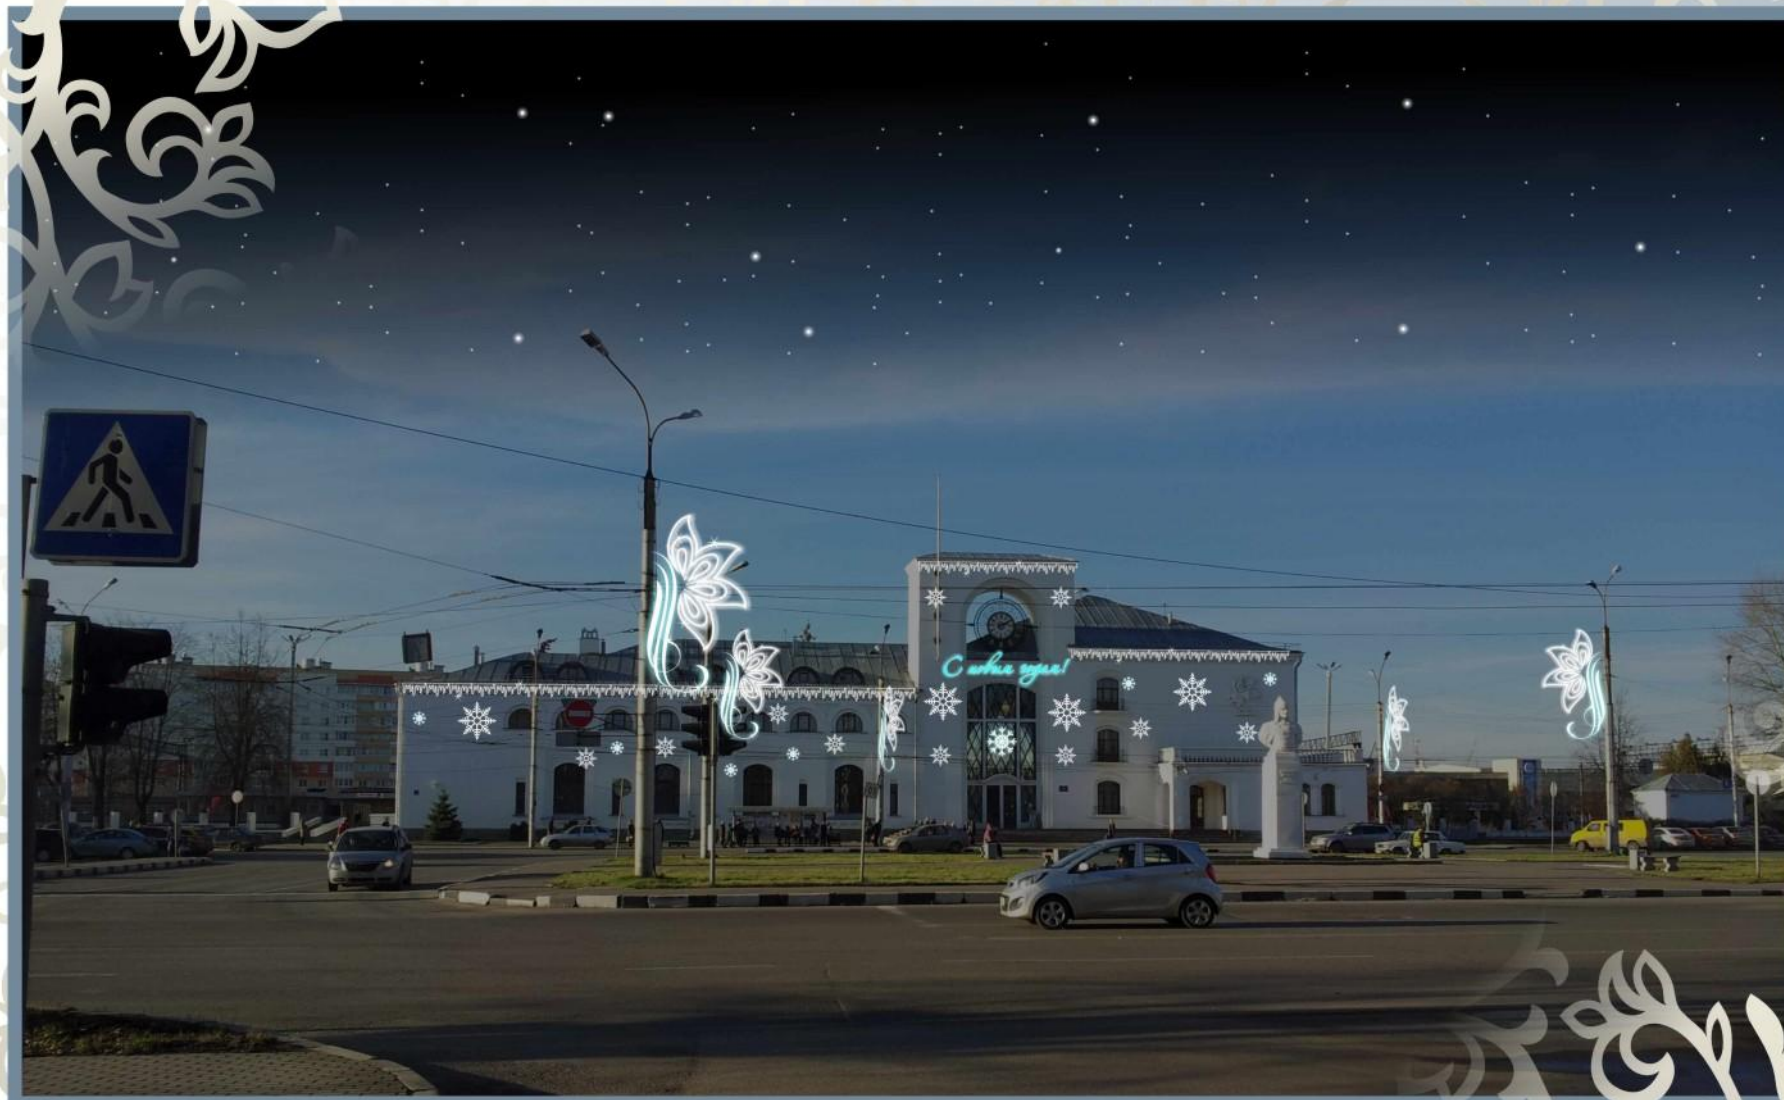

Вокзальная площадь

Здание Железнодорожного вокзала (проектируемое оформление)