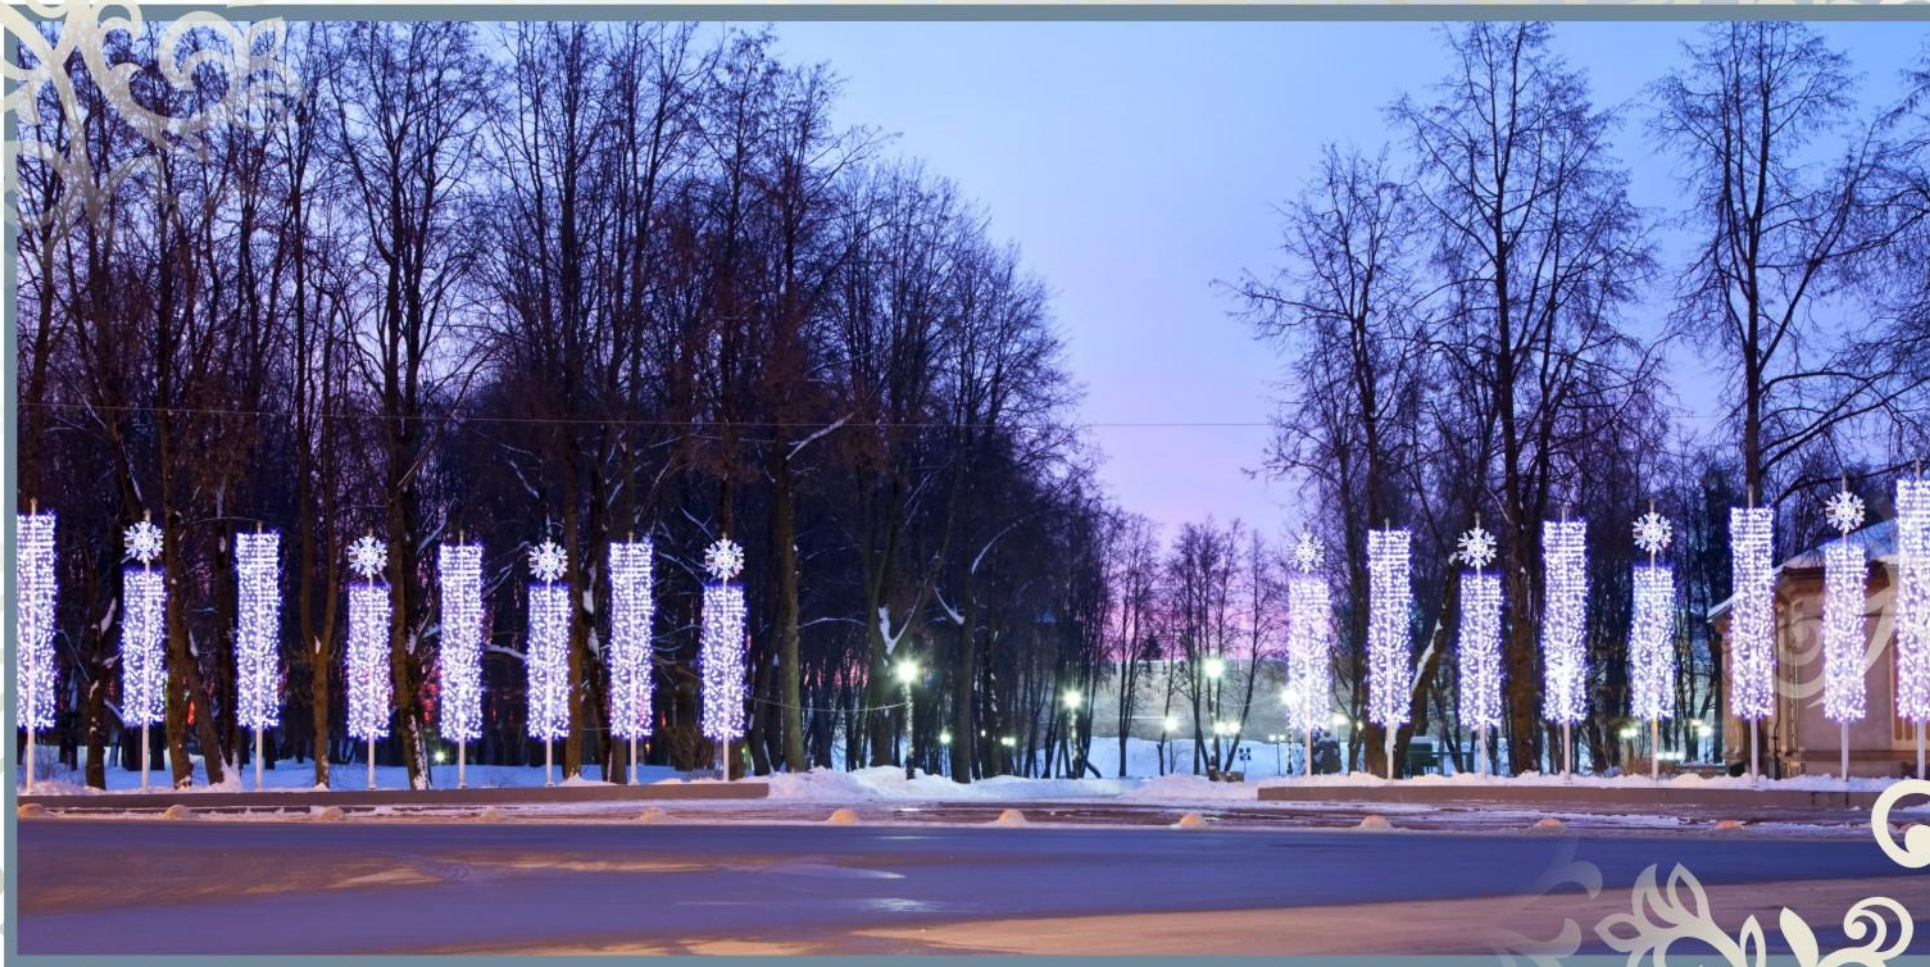

Бодьзая Санкт-Петербургская уд.