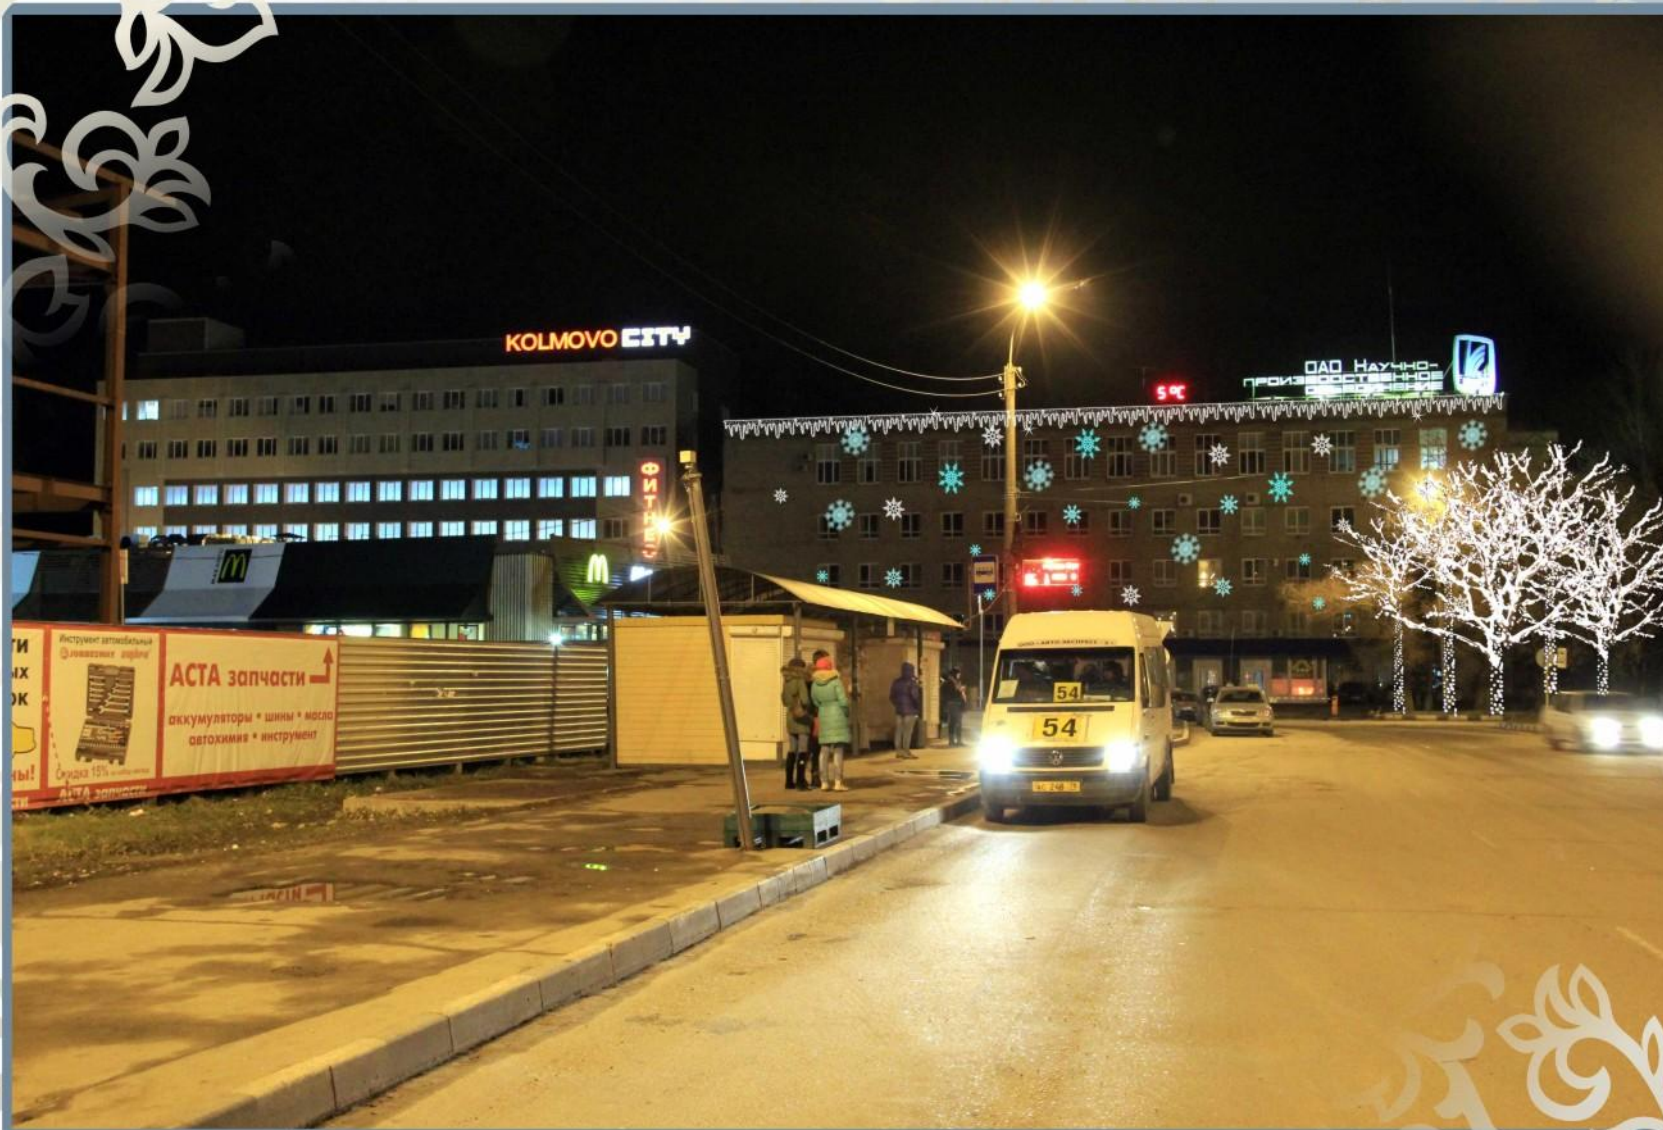

Большая Санкт-Петербургская улица

Здание ОАО НПО "Квант" (проектируемое оформление)