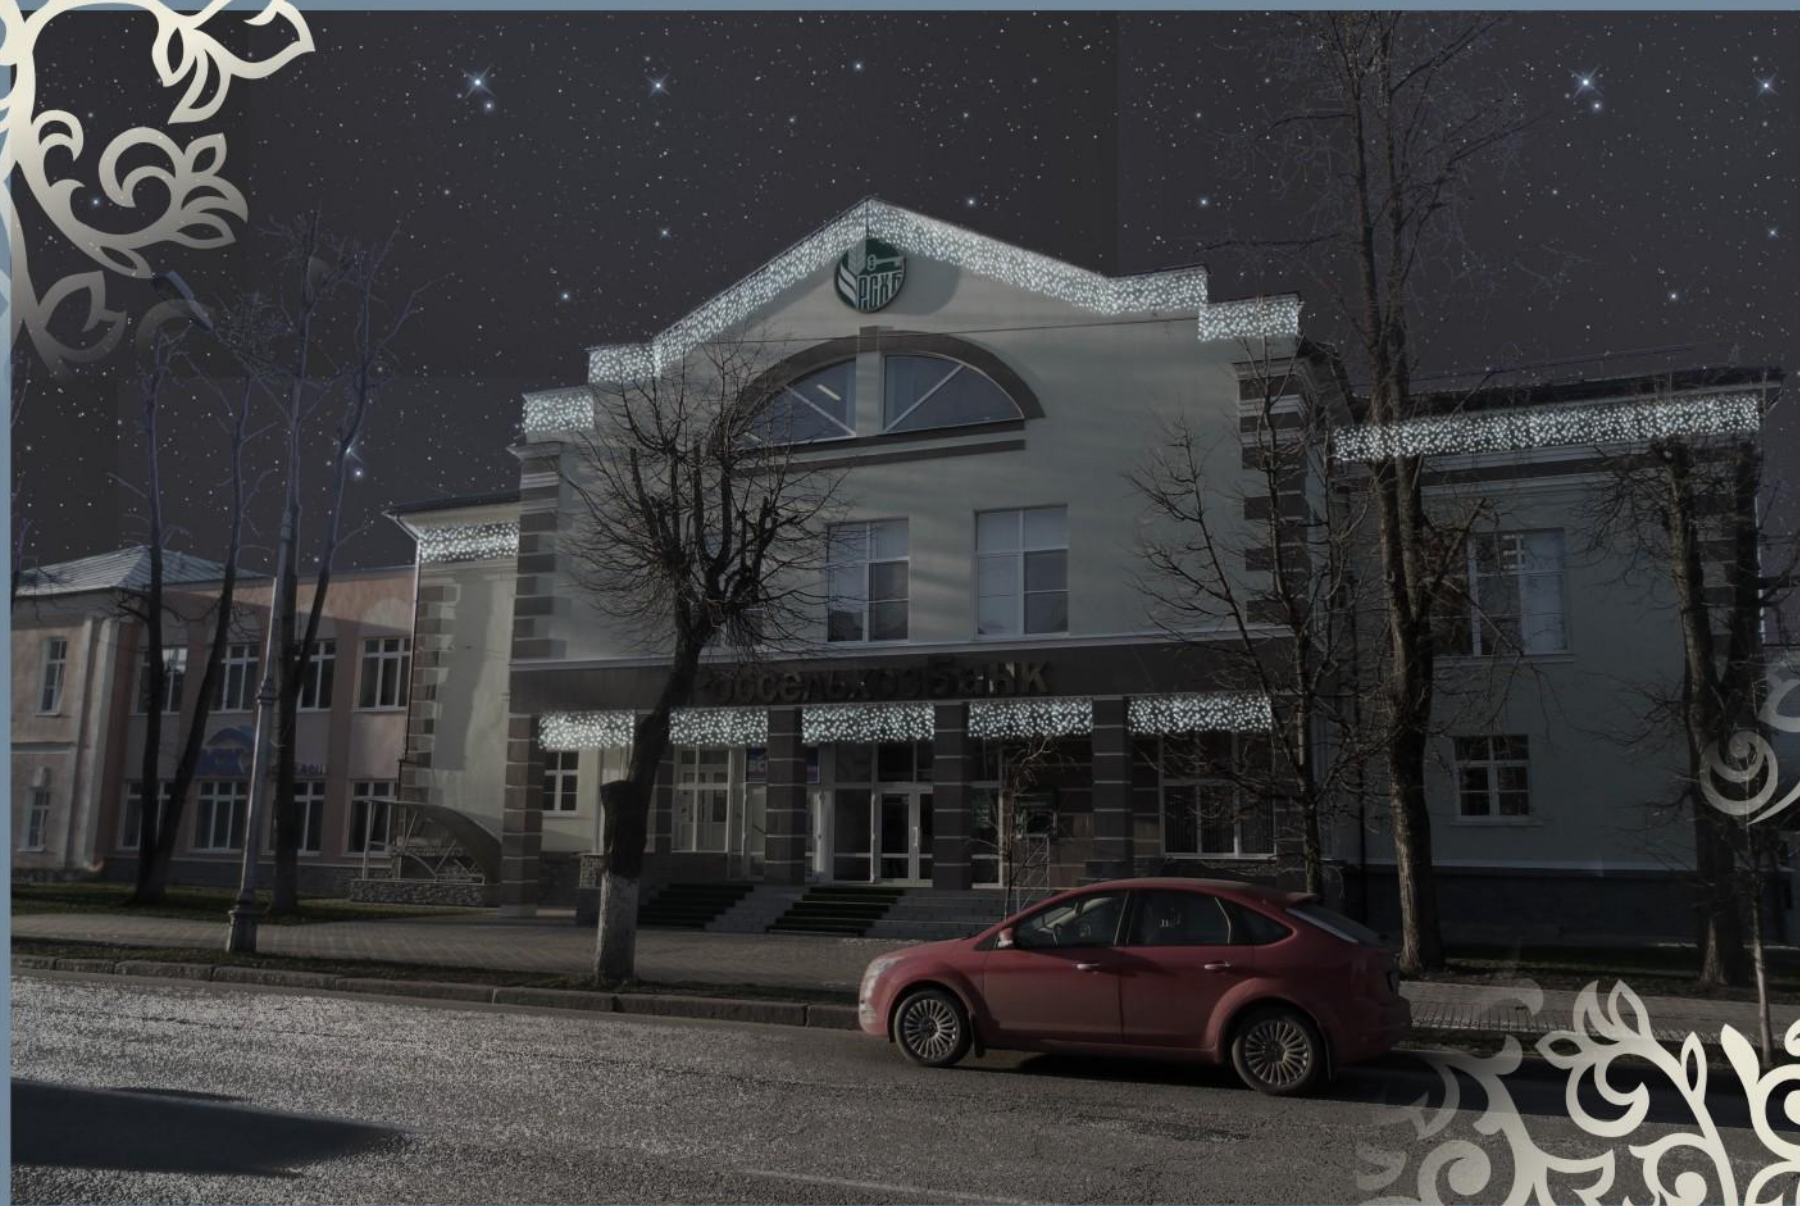

Большая Московская ул.
"Россельхоз Банк" (проектируемое оформление)