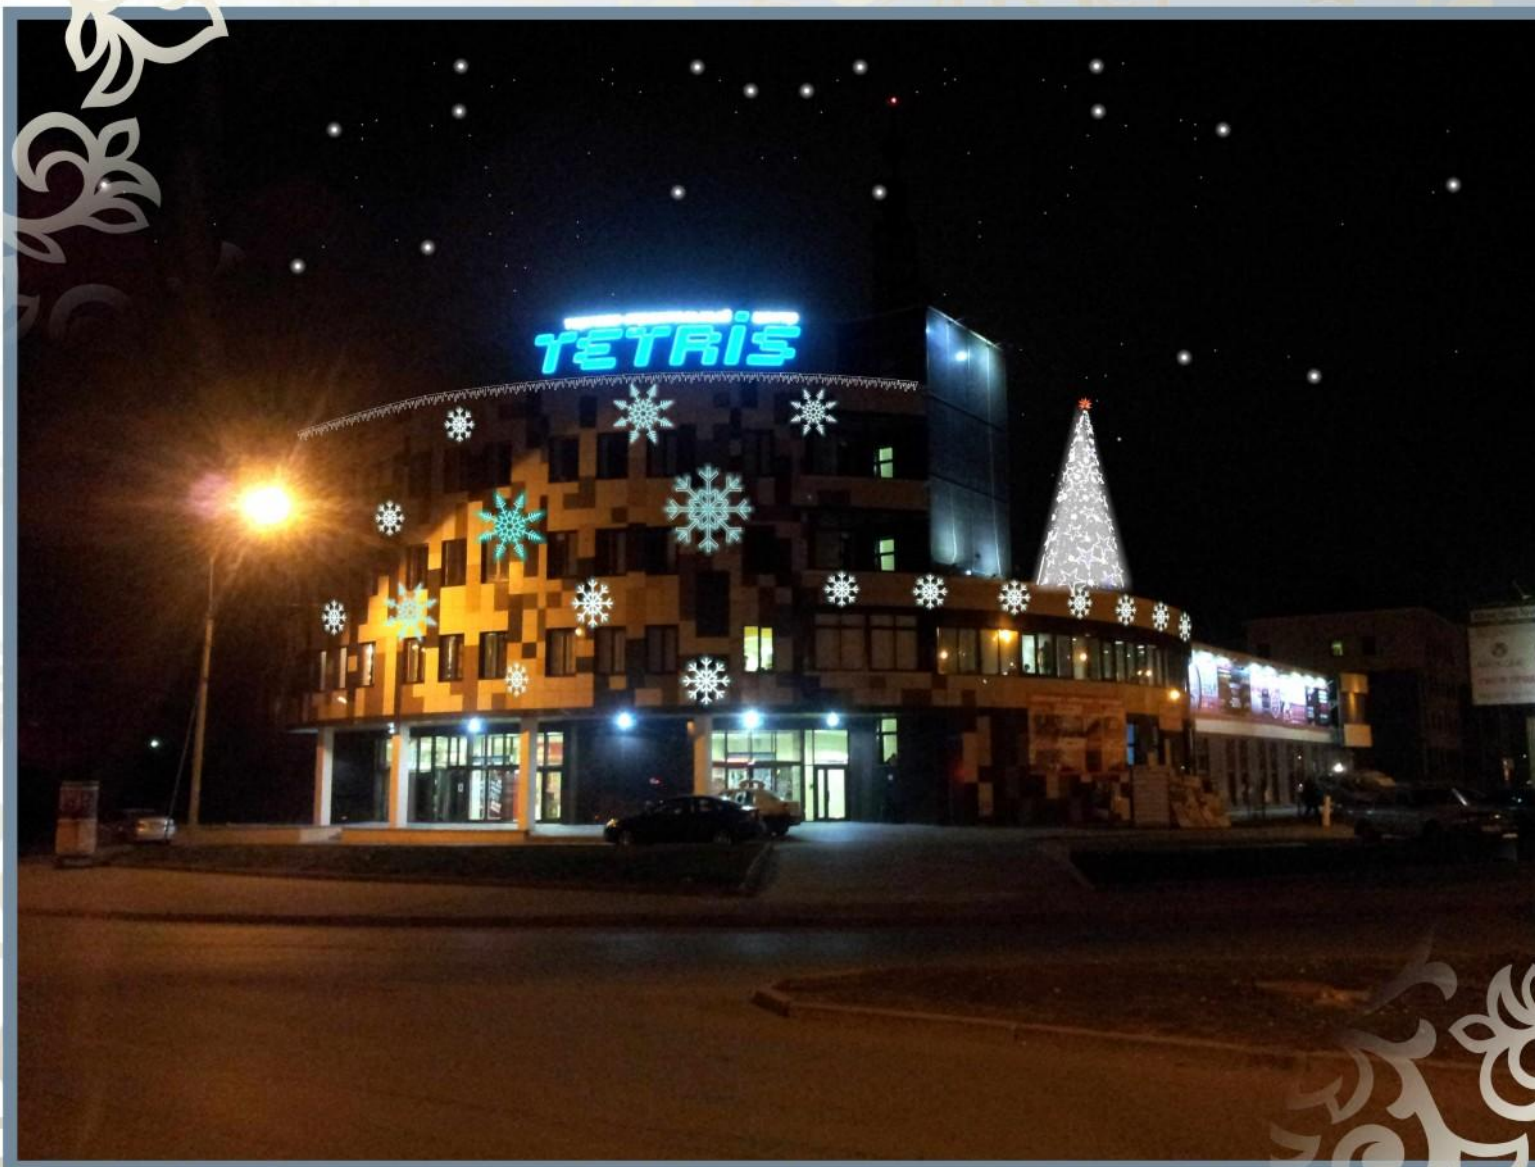

Нежинская ул.

торговый дом "Тетрис" (проектируемое оформление)