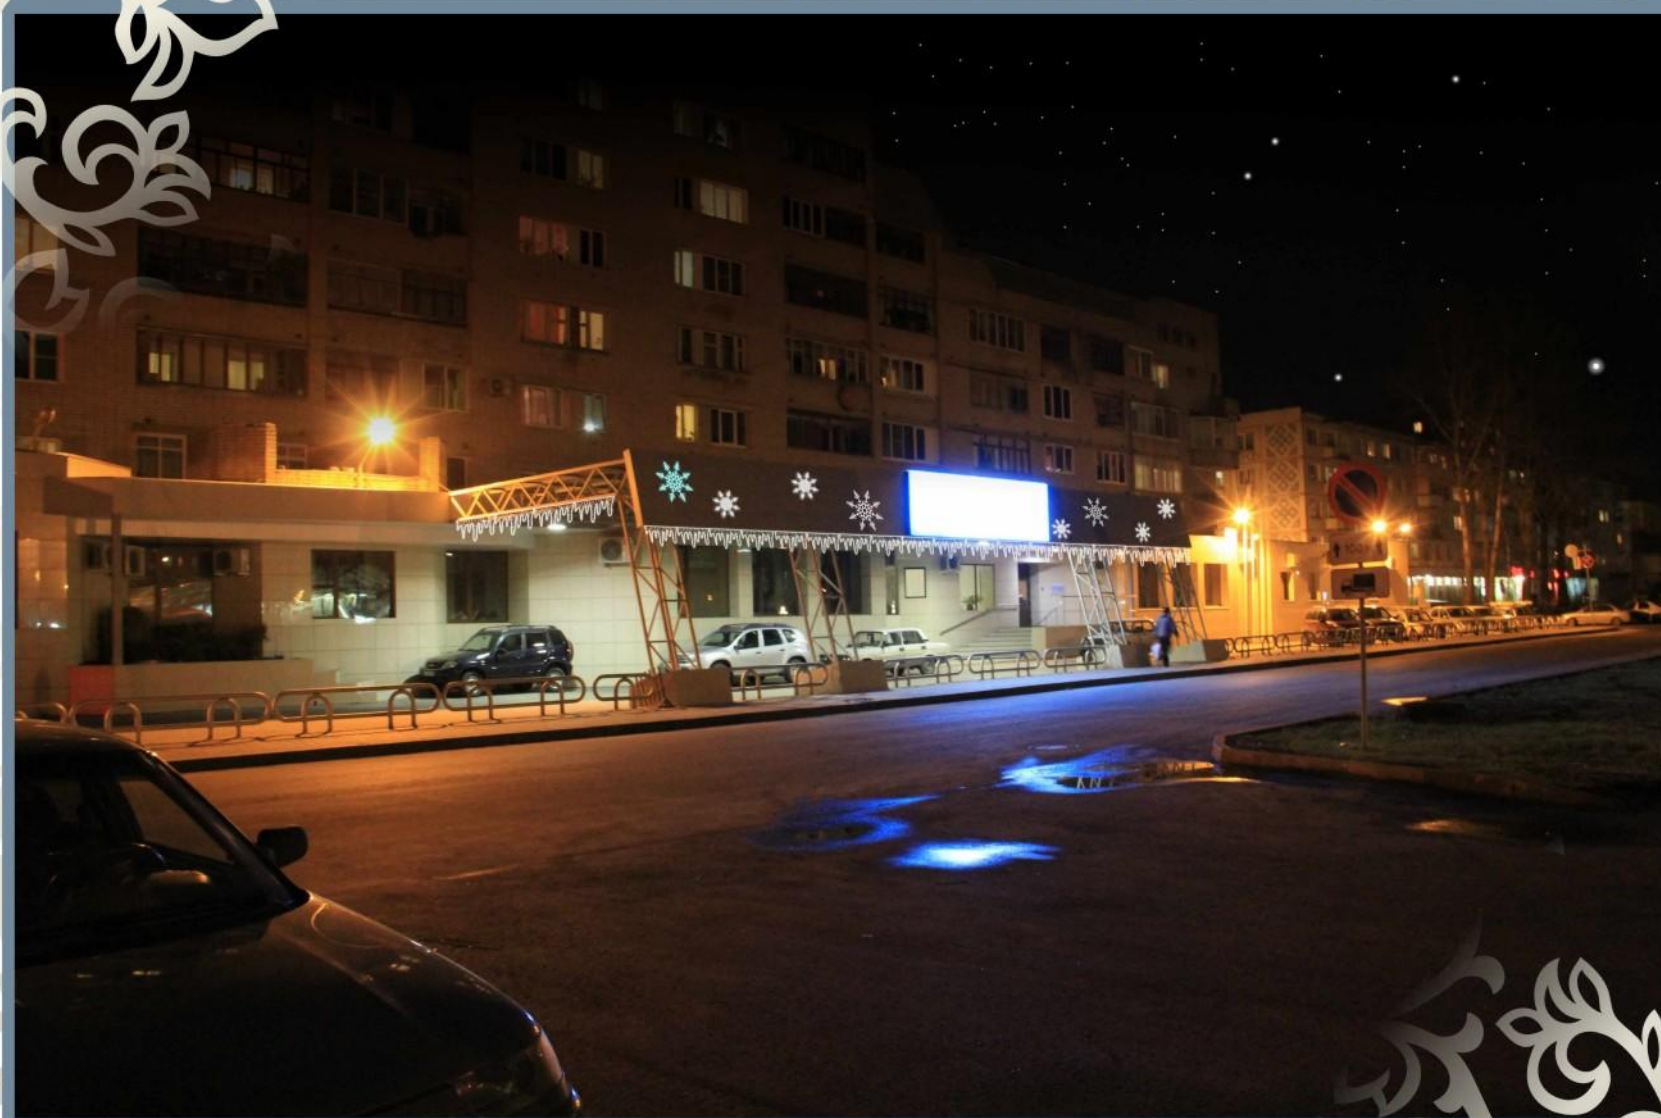

улица Попова

ООО "Газпром межрегионгаз Великий Новгород" (проектируемое оформление)