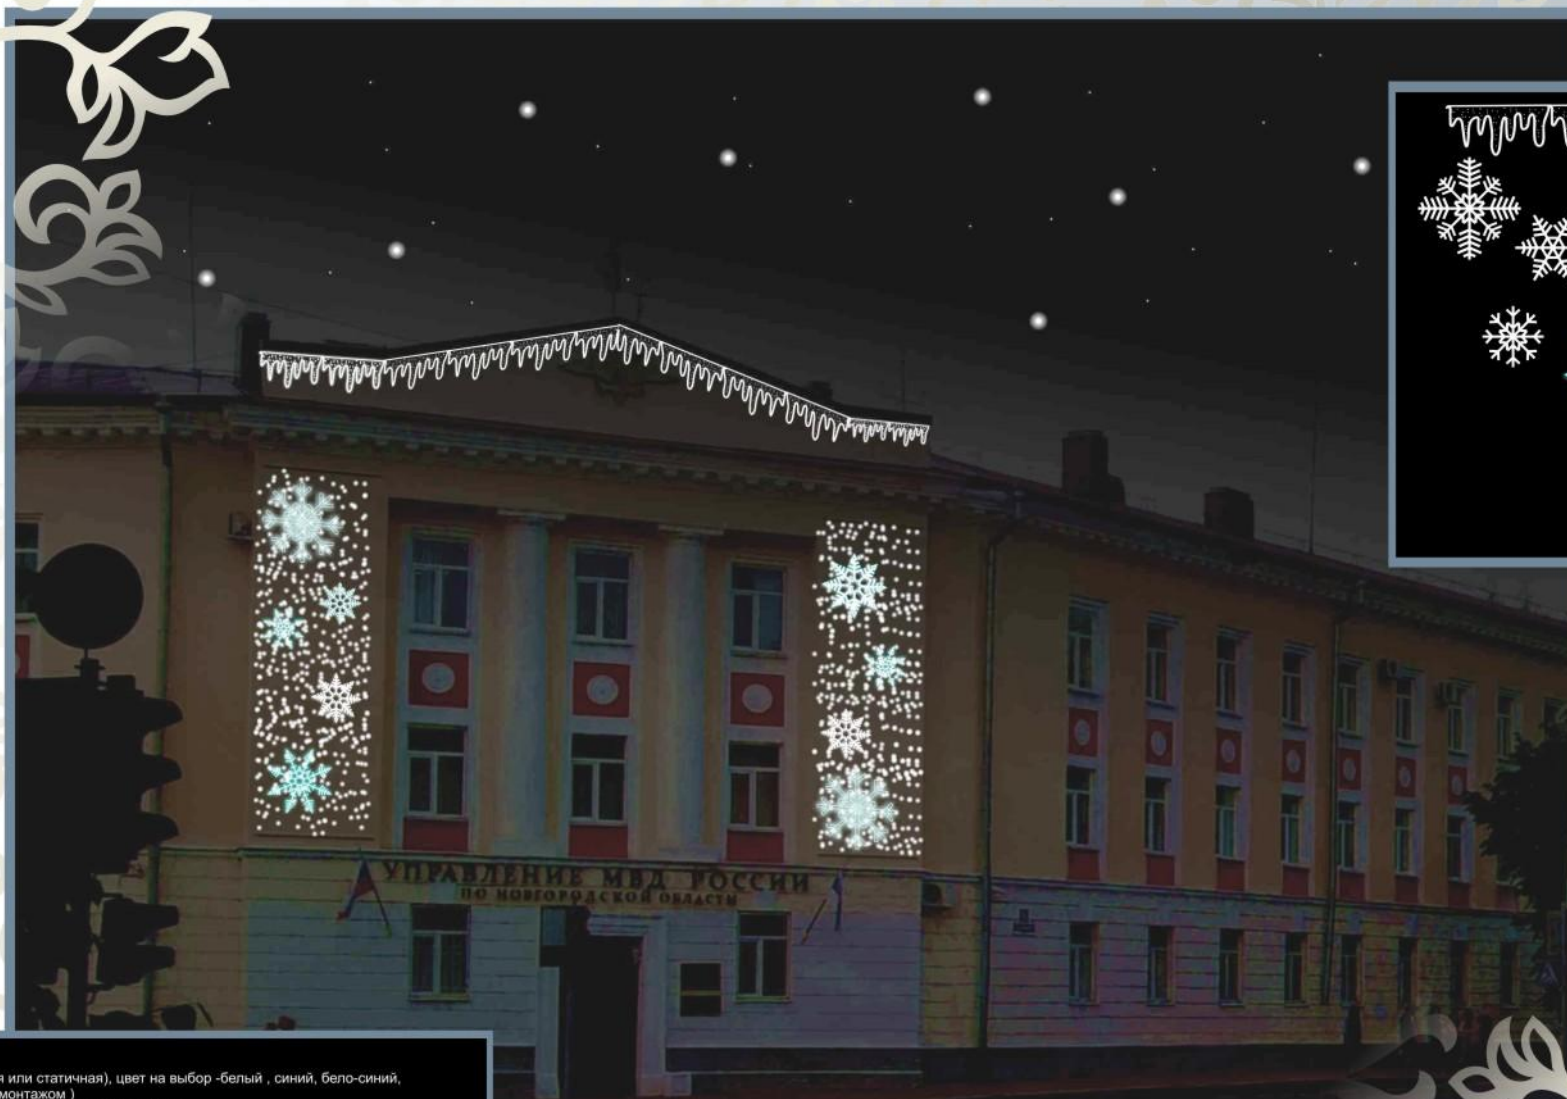

Большая Санкт-Петербургская ул.
здание УВД (проектируемое оформление)

1. Элемент :
1. бахрома (частично мигающая или статичная), цвет на выбор -белый , синий, бело-синий, теплый белый. -1700р. м.п. (с монтажом)
  2. сосульки без заполнения, цвет на выбор -белый , синий, теплый белый. -3000р. м.п. (с монтажом)
  3. сосульки с заполнением (частично мигающая или статичная), цвет на выбор -белый , синий, бело-синий, теплый белый. -3800р. м.п. (с монтажом)
  4. снежинка 40x40 - 3200р., 60x60 - 4000р., 80x80 - 4700р., 100x100 - 6000р. (с монтажом)
  5. занавес 600x200 - 27 000р. (с монтажом)