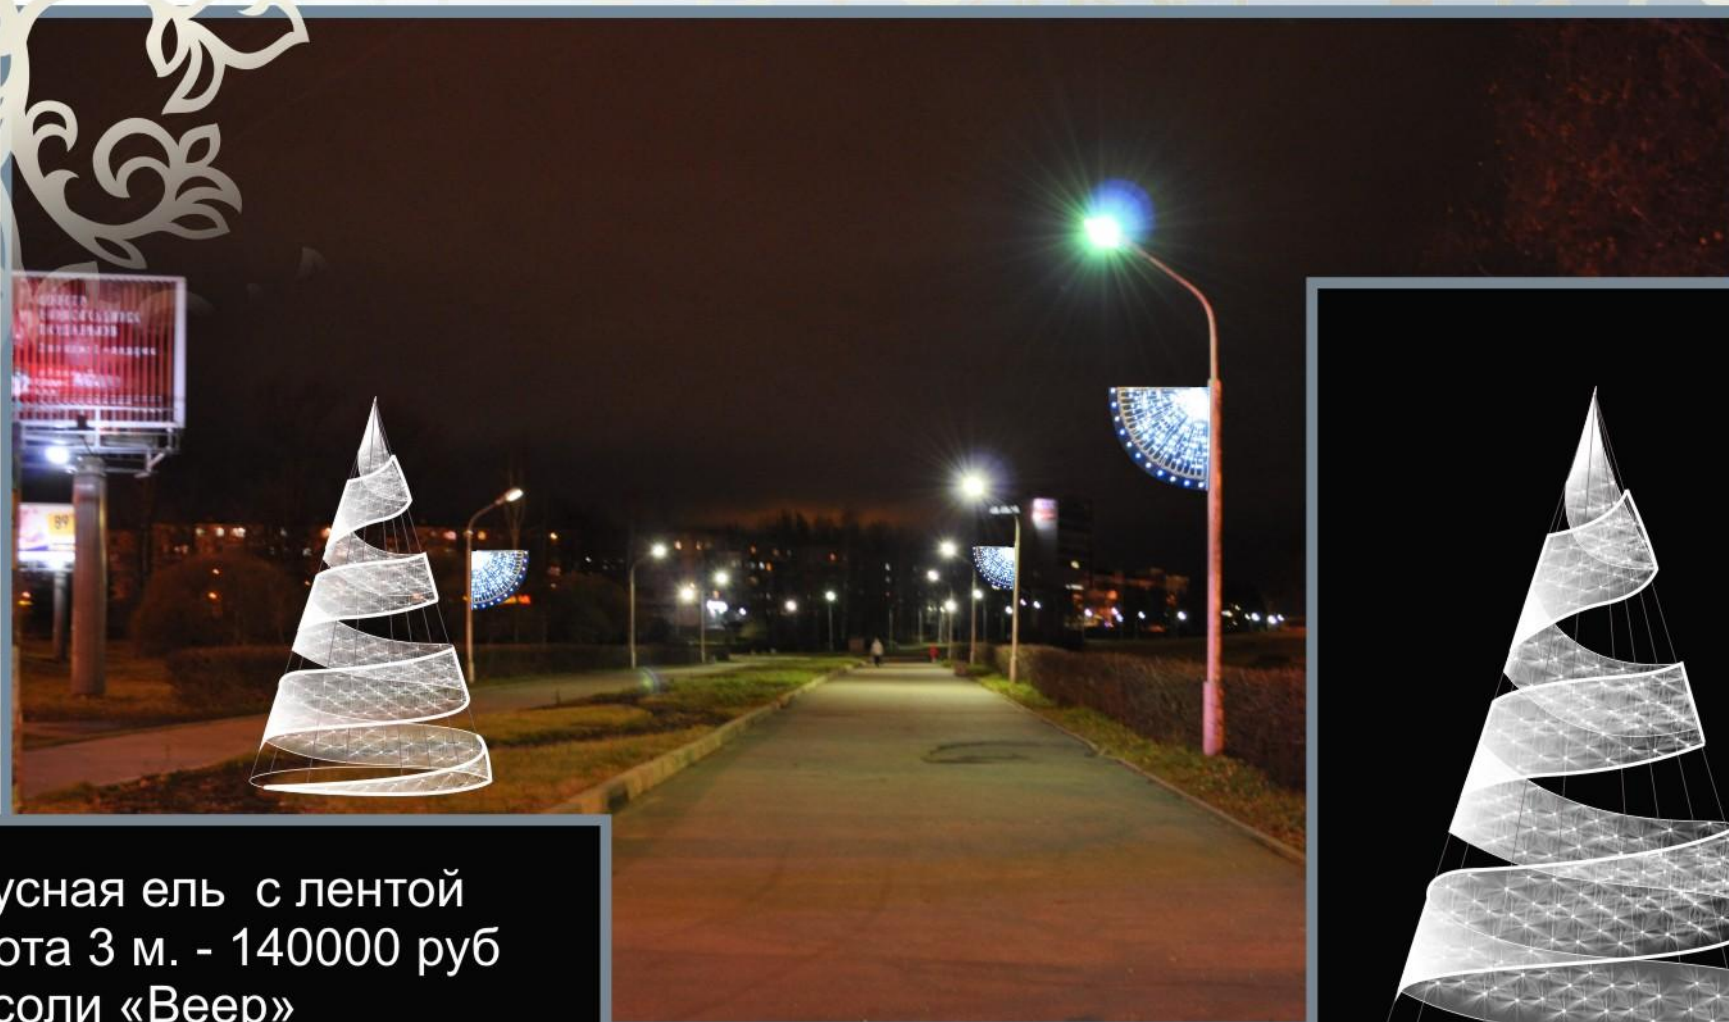

Конусная ель с лентой  
высота 3 м. - 140000 руб  
Консоли «Веер»  
монтаж/демонтаж 2000 руб за шт